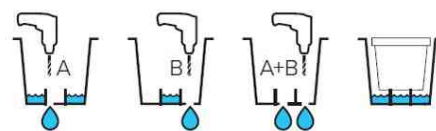

Bol à fleurs ELEMENT rond

Une surface bien structurée, des lignes élégantes, des couleurs naturelles, des parois robustes et de grande qualité

- structure en pierre réaliste pour ces pots de fleurs à effets spéciaux trompeurs
- agréable à l'œil et bon pour l'environnement : en plastique 100% recyclé
- l'épaisseur des parois rend les pots robustes et particulièrement durables
- conception innovante du fond : non percé à l'usine, possibilité d'installer un petit ou un grand réservoir d'eau ou un système de drainage complet
- peut également être utilisé non percé comme cache-pot
- fond en relief pour une bonne stabilité et une bonne ventilation
- convient pour l'intérieur comme pour l'extérieur
- dimensions = diamètre x hauteur

Exemples d'utilisation :

- pot de fleurs intemporel, à utiliser comme pot de fleurs ou cache-pot

Bol à fleurs ELEMENT, blanc

Bol à fleurs ELEMENT, graphite

Bol à fleurs ELEMENT, kaki

Visuel de référence: présente le produit en utilisation (bol à fleurs)

Visuel de référence: présente le produit en utilisation (bol à fleurs)

Produit	Modèle	Dimensions	Couleur	Conditionné	Numéro de fabricant	Code
Bol à fleurs ELEMENT	volume de terreau: 13 litres	389 x 164 mm	blanc		CELP40BL	6462059
		389 x 164 mm	graphite		CELP40GP	6462057
		389 x 164 mm	kaki		CELP40KA	6462061