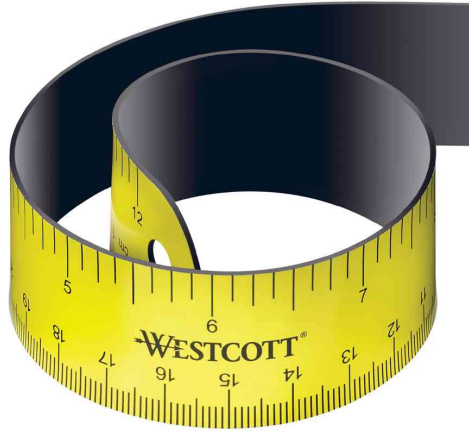

## Flachlineal, flexibel und magnetisch

- besonders flexibel und bruchsicher
- praktische Aufhängeöse
- beidseitige Facetteneinteilung: oben cm-Skalierung, unten inch(Zoll)-Skalierung
- magnetische Rückseite - haftet an allen metallischen Büroeinrichtungsgegenständen, kann z.B. dort praktisch aufbewahrt werden

### Für wen geeignet:

- Schüler, Lehrer, Kinder, Jugendliche
- Büromitarbeiter, technische Zeichner

Flachlineal, Länge: 300 mm, magnetisch

Produkt	Ausführung	Länge	Material	Farbe	VE	Hersteller- Nummer	Bestell- Nummer
Flachlineal, flexibel, magnetisch	ohne Griff	300 mm	Metall / Kunststoff	gelb / schwarz		E-15990 00	62350204