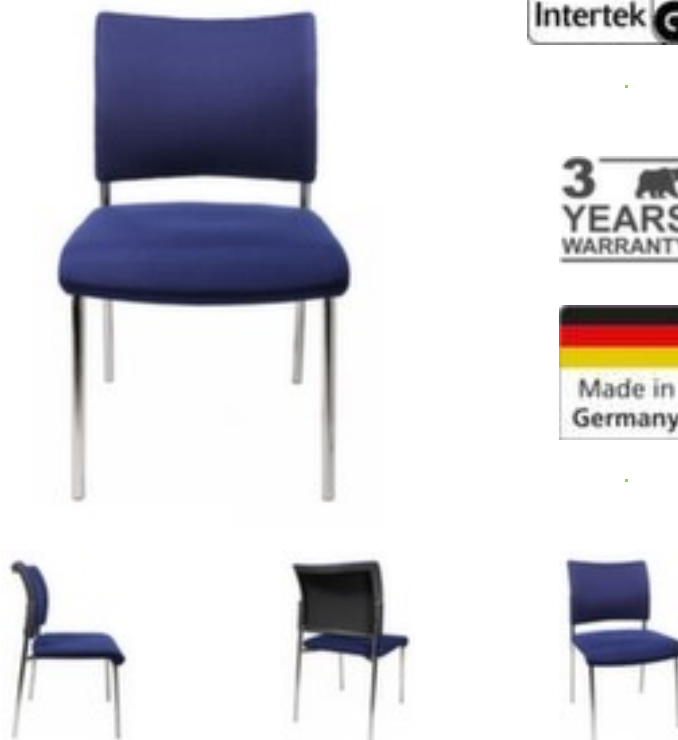

Topstar chaise visiteur Visit 10

piètement 4 pieds en tube rond-
acier chromé, revêtement en tissu
(100 % polypropylène) en bleu,
dossier ergonomique bombé,
revêtement de dossier en tissu
(100 % polypropylène) en bleu

lot 2 pièce

Numéro d'article: 146766

Topstar Siège visiteur Visit 10

chaise visiteur

- piètement 4 pieds en tube rond-acier chromé
- chaise incurvée rembourré
- revêtement en tissu (100 % polypropylène) en bleu
- 40000 tours Martindale Martindale
- difficilement inflammable conf. à EN 1021-1+2
- assise hauteur x largeur x profondeur 430 x 480 x 450 mm
- hauteur x largeur x profondeur 830 x 480 x 560 mm
- dossier ergonomique bombé
- revêtement de dossier en tissu (100 % polypropylène) en bleu
- châssis avec patins en plastique
- poids 32 kg

type de siège	chaise visiteur	hauteur de siège	430 mm
forme de châssis	piètement 4 pieds	largeur d'assise	480 mm
matériau de châssis	acier	profondeur de siège	450 mm
surface de châssis	chromé	exécution dossier	dossier ergonomique bombé
forme de tube	tube rond	matériau de revêtement du dossier	tissu (100 % polypropylène)
accoudoirs	s. accoudoirs		bleu
type de siège	chaise incurvée	coupe-feu	difficilement inflammable conf. à EN 1021-1+2
matériau de revêtement d'assise	tissu (100 % polypropylène)	hauteur	830 mm
capitonnage	siège et dossier	largeur	480 mm
robustesse	40000 tours Martindale	profondeur	560 mm
coloris de revêtement d'assise	bleu	soubassement	patins
coque d'assise	siège/dossier divisé	Poids	32 kg
support de siège	aucune		

147974

table de conférence, hauteur x largeur x profondeur 740 x 2000 x 1200 mm, forme en forme de fût, piètement 4 pieds en acier chromé, tube carré