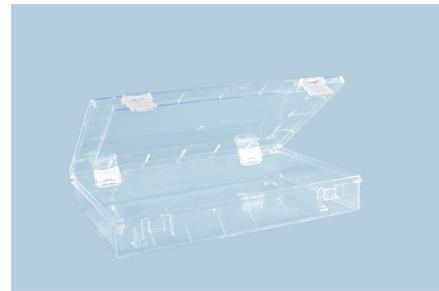

Datenblatt Artikel 612100

Sort-kasten PS-CLASSIC-FLEX, 0 Fächer

225x335x55 mm, glasklar

- ohne Facheinteilungen für individuelle Bestückung mit Einsatzboxen (Einsatzboxen-Höhe 45 mm)
- glasklarer Deckel und Unterteil für optimale Darstellung des Inhaltes
- besonders formstabil aus Polystyrol
- mit stabilen Scharnieren und Verschlüssen
- lebensmittelgeeignet, temperaturbeständig: -20°C bis +70°C und Bisphenol A (BPA) frei
- auf Anfrage: Bedruckung, Etikettierung und individuelle Farbe möglich
- Ersatzteile: Scharniere und Deckel
- t=Tiefe=225 mm b=Breite=335 mm h=Höhe=55 mm

Best.einheit	Stück
Kartons pro Lage	9
Mindest.Best.	5
Tiefe	225
EAN	4007228702521
Volumen m3	0,034425
Breite	335
brutto Kg	0,542
Stück / Lage	45
Breite Karton	255
Breite Pal	0,8
Btl in Karton	0
Höhe Pal	2,31
Lagen	6
Summe Kartons	54
Brutto Gewicht Pal Kg	166,34
Höhe	55
Länge Karton	375
Länge Pal	1,2
Stück / Palette bzw Kiste	270
VE	5
Bruttogewicht VE Kg	2,71
Gewicht VE	0,310
netto Kg	0,48
Farbe	glasklar
Höhe Karton	360
Zolltarif	39231090