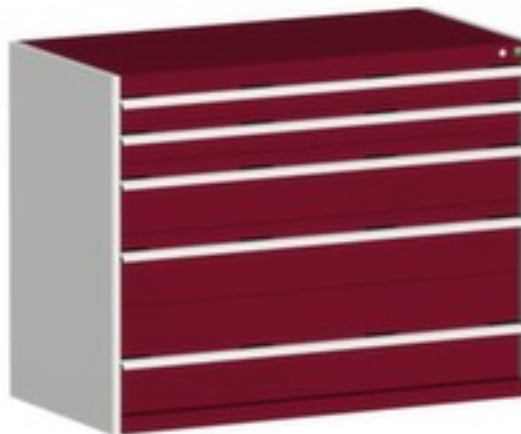

bott **ladekast** **cubio**

hoogte x breedte x diepte 1000 x 1300 x 750 mm, 5 lade(n), met lade voor zware lasten, afsluitbaar met 5-punts sluitsysteem, romp met slag- en krasvaste poedercoating in RAL7035 lichtgrijs, front met slag- en krasvaste poedercoating in RAL3004 purperrood

Artikelnummer: 124745

bott Ladekast cubio

Stationair

ladekast

- hoogte x breedte x diepte 1000 x 1300 x 750 mm
- 5 lade(n)
- laden hoogte 2x100 mm/2x200 mm/1x300 mm
- constructie van plaatstaal
- met greeplijst
- draagvermogen per lade 200 kg
- met lade voor zware lasten
- laden kogelgelagerd, uittrekbaar legbord 100 %
- met uittrekblokkade
- afsluitbaar met 5-punts sluitsysteem
- romp met slag- en krasvaste poedercoating in RAL7035 lichtgrijs
- front met slag- en krasvaste poedercoating in RAL3004 purperrood

Technische details

meubeltype	kast	uittrekbare lade	100 %
type kast	ladekast	kleur romp	lichtgrijs // RAL7035
materiaal	plaatstaal	kleur voorkant	purperrood // RAL3004
hoogte	1000 mm	oppervlak romp	m. poedercoating
breedte	1300 mm	oppervlak front	m. poedercoating
diepte	750 mm	uittrekblokkering	uittrekblokkade
laden aantal	5 stuks	soort uittrekking	lade voor zware lasten
laden aantal x hoogte	2x100 mm/2x200 mm/1x300 mm	afsluitbaar	ja
fronthoogte 100 mm	2 stuks	sluitsysteem	5-punts sluitsysteem
fronthoogte 200 mm	2 stuks	scheidingswand	nee
fronthoogte 300 mm	1 stuks	greep	greeplijst
draagvermogen lade	200 kg	verrijdbaar	nee
kast uitrusting	lades	gewicht	152,3 kg
uittrekrail lade	kogelgelagerd		