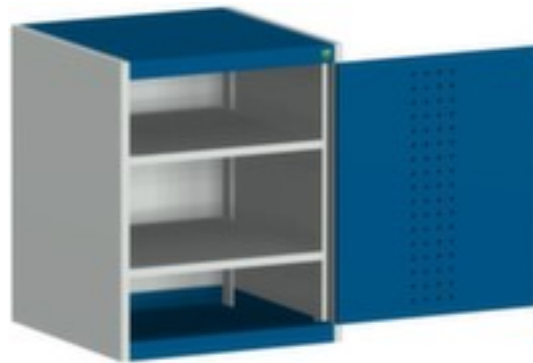

bott **kast met geperforeerde** **platen** **cubio**

hoogte x breedte x diepte 800 x 650 x 650 mm, 2 niveaus met Stalen bodem, afsluitbaar met 5-punts sluitsysteem, romp met slag- en krasvaste poedercoating in RAL7035 lichtgrijs, front met slag- en krasvaste poedercoating in RAL5010 gentiaanblauw

Artikelnummer: 126001

bott Systemkast cubio

kast met geperforeerde platen

- hoogte x breedte x diepte 800 x 650 x 650 mm
- constructie van plaatstaal
- dubbele openslaande deur met perforaties
- deuren binnen met perforatie
- deuropeningshoek 180 °
- 2 niveaus met Stalen bodem
- draagvermogen per niveau 160 kg
- met draaigreep
- afsluitbaar met 5-punts sluitsysteem
- romp met slag- en krasvaste poedercoating in RAL7035 lichtgrijs
- front met slag- en krasvaste poedercoating in RAL5010 gentiaanblauw
- niveaus met corrosiebeschermende zinklaag

Technische details

meubeltype kast

oppervlak romp m. poedercoating

type kast	systeemkast	oppervlak front	m. poedercoating
type deur	dubbele openslaande deur met perforaties	sluitsysteem	5-punts sluitsysteem
hoogte	800 mm	oppervlak legbord	verzinkt
breedte	650 mm	afsluitbaar	ja
diepte	650 mm	scheidingswand	nee
kast uitrusting	legborden	materiaal	plaatstaal
legbord-/niveautype	Stalen bodem	openingshoek deur	180 °
legborden / schappen aantal	2 stuks	greep	draaigreep
draagvermogen legbord	160 kg	verrijdbaar	nee
kleur romp	lichtgrijs // RAL7035	gewicht	46,8 kg
kleur voorkant	gentiaanblauw // RAL5010		