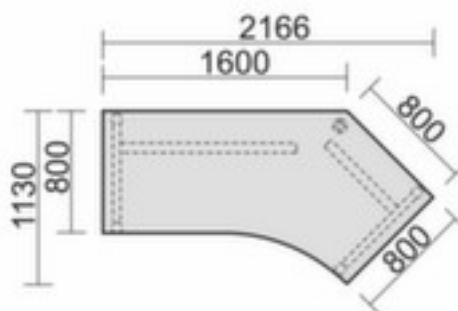

Gera bureau d'angle à hauteur réglable Pro

hauteur x largeur x profondeur 680 - 820 x 2166 x 1130 mm, panneau en copeaux fins avec revêtement mélaminé, facile d'entretien finition graphite, creux à droite, angle 135 °, piètement 4 pieds avec finition époxy résistante aux chocs et aux rayures en argent, tube rond

geramöbel

2 YEARS
WARRANTY

Numéro d'article: 145188

Gera Bureau d'angle Pro

Creux de préhension à droite

bureau d'angle à hauteur réglable

- hauteur x largeur x profondeur 680 - 820 x 2166 x 1130 mm
- panneau en copeaux fins avec revêtement mélaminé, facile d'entretien finition graphite
- épaisseur de panneau 25 mm
- creux à droite, angle 135 °
- piètement 4 pieds avec finition époxy résistante aux chocs et aux rayures en argent
- bord avec bande de chant en ABS antichoc
- tube rond
- piètement avec vis de mise à niveau
- par une goulotte à câbles horizontale électrifiable
- 2 années de garantie

Détails techniques

type de meuble	table	bord de panneau	bandes de chant en ABS
type de table	bureau	épaisseur de panneau	25 mm

élément de table	élément de base	forme de châssis	piètement 4 pieds
hauteur	680-820 mm	surface de châssis	finition peinture époxy
largeur	2166 mm	couleur du châssis	argent
profondeur	1130 mm	forme de tube	tube rond
forme de panneau	angle	soubassement	vis de mise à niveau
creux	à droite	hauteur réglable	oui
Angle	135 °	électrifiable	oui
matériau de plaque	copeaux fins	garantie	2 années
surface de plaque	a. revêt. mélaminé	Poids	59 kg
couleur de la plaque	graphite		