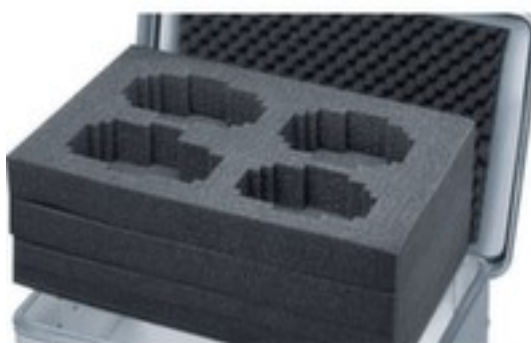

ZARGES plukschuim K 424 XC

voor transportkist, hoogte x lengte x
breedte 310 x 750 x 450 mm, van
polyurethaan

Artikelnummer: 146470

ZARGES Set blokschuim K 424 XC

plukschuim

- voor transportkist
- set bestaande uit: dekselschuim met noppen 30 mm (zelfklevend) en vloerschuim 10 mm
- hoogte x lengte x breedte 310 x 750 x 450 mm
- van polyurethaan

Technische details

| | | | |
|------------------|--|-----------|--------------|
| baktype | accessoire | lengte | 750 mm |
| voor baktype | transportkist | breedte | 450 mm |
| set bestaand uit | dekselschuim met noppen 30 mm (zelfklevend) en vloerschuim 10 mm | materiaal | polyurethaan |

hoogte 310 mm

gewicht 4 kg