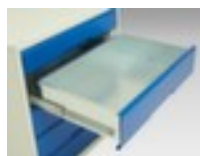

bott **gereedschapswagen** verso

hoogte x breedte x diepte 965 x 800 x 550 mm, uitvoering frame 4 wielen, uitrusting: 2 laden, 1 kast, Met dubbele vleugeldeur, onderstel met slag- en krasvaste poedercoating in RAL7035 lichtgrijs, onderbouw 4 wielen

Artikelnummer: 233164

gereedschapswagen

- hoogte x breedte x diepte 965 x 800 x 550 mm
- uitvoering frame 4 wielen
- uitrusting: 2 laden, 1 kast
- laden hoogte 2x100 mm
- draagvermogen per lade 50 kg
- ladegeleider 100 %
- met volledig uittrekbaar
- Met dubbele vleugeldeur
- met duwbeugel
- constructie van staal, gelast
- onderstel met slag- en krasvaste poedercoating in RAL7035 lichtgrijs
- onderbouw 4 wielen
- wiel Ø 125 mm