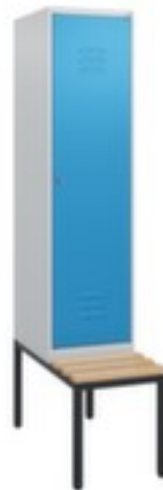

C+P

locker met bank

Classic Plus

hoogte x breedte x diepte 1950 x 400 x 815 mm, 1 vak(ken), vak breedte 400 mm, Afsluitbaar met cilinderslot, geïntegreerde bank, Randen van beukenhout, romp met moffellak in RAL7035 lichtgrijs, front met moffellak in RAL 5012 lichtblauw

Artikelnummer: 265057

Classic+

locker met bank

- hoogte x breedte x diepte 1950 x 400 x 815 mm
- 1 vak(ken)
- vak breedte 400 mm
- deuraanslag rechts
- deuropeningshoek 110 °
- zitting hoogte x diepte 450 x 310 mm
- per vak een vastgelaste hoedenplank en een kledingstang eronder met 3 niet verdraaibare, dubbele schuifhaken
- openslaande deur met etikettenlijst en ventilatiesleuven
- inliggende deuren met binnenliggende penscharnieren
- Elke deur is standaard uitgerust met een systeem voor gedempte sluiting

- Hoge stabiliteit en torsiestijfheid dankzij materiaalversterking op belangrijke punten en de geavanceerde BIONIC Steel Frame-structuur bestaande uit vouwen, steunen en tussenruimten
- Afsluitbaar met cilinderslot
- Extra ventilatieopening in de behuizing
- geïntegreerde bank
- Randen van beukenhout
- constructie van staal, stevig gelast
- romp met moffellak in RAL7035 lichtgrijs
- front met moffellak in RAL 5012 lichtblauw
- Leveringstoestand gedeeltelijk gemonteerd; bank en locker apart om eenvoudig zelf te monteren
- inbraakwerend conform niveau B volgens DIN 4547-2
- 10 jaar garantie