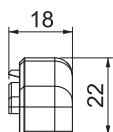

# Technisch specificatieblad

Eindstuk SL ESli2070

Artikelnr. 6132298

Eindstuk (links) als hulpstuk voor de plintgoot.

Voor een nette afsluiting van het kanaalsysteem. Om op de kanaaleinden te bevestigen.

**PVC** Polyvinylchloride

## Stamgegevens

Bestelnr.	6132298
Type	SL ESli2070 lgr
Omschrijving 1	Eindstuk links
Kleur	lichtgrijs
RAL-nummer	7035
Materiaal	Polyvinylchloride
Materiaal-afk.	PVC
Kleinste verkoop-eenheid (VG)	10 Stuk
Gewicht	0,60 kg/100 st.

## Technische gegevens

Lengte	22,00 mm
Breedte	18,00 mm
Zijhoogte	72,00 mm
Uitvoering	Links
Decor	zonder
Afdichtlip deksel	zonder
Halogeenvrij	<input type="checkbox"/>
Met tapijtdeklát	<input type="checkbox"/>
Voorgeperste gaten	<input type="checkbox"/>