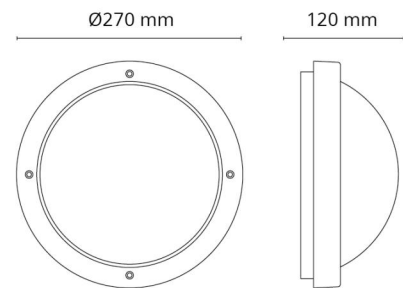

Isolatieklasse: Klasse II
 Brandbeveiligings klasse: 850°C - 30s

Materiaal en afwerking

Behuizing: Aluminium
 Kleur: Wit (RAL 9003)
 Materiaal afdekking: UV-stabilized polycarbonate

Montage/Aansluiting

Montage: Opbouw, Binnen / Buiten
 Aansluiting: Schroefloos klemmenblok

Afmetingen

Hoogte (mm) H: 135
 Diameter (mm) D: 270
 Diepte (D): 120
 Gewicht (kg) bruto/netto: 1.65 / 1.65

Verpakking

Verpakkingsafmetingen (mm): 275 x 275 x 135

7 0 2 1 9 8 6 1 1 5 7 0 3