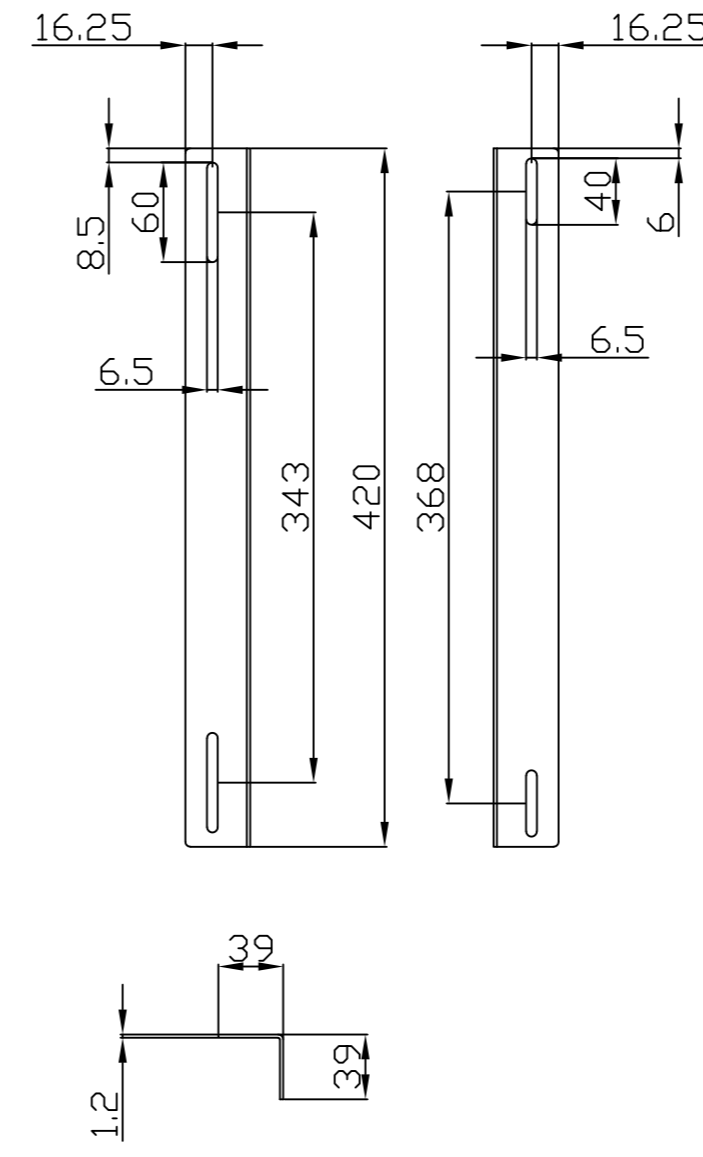

Model	Abmessungen W*D*H(mm)	Farbe
ALL-S0002014	490*420	Lichtgrau
ALL-S0002015	490*420	Schwarz

Bürstenleiste

Farbe:

ähnlich RAL9005 (Schwarz), ähnlich RAL7035 (Lichtgrau)

ähnlich RAL9005	ähnlich RAL7035
	

Merkmale:

Kabelführungsplatte

Merkmale:

- Horizontale Montage, passend für alle 19" Gehäuse
- Material: SPCC

Farbe:

ähnlich RAL9005 (Schwarz), ähnlich RAL7035 (Lichtgrau)

ähnlich RAL9005	ähnlich RAL7035
	

Model	Größe W*D*H(mm)	Farbe
ALL-S0002031	483*42	Grau
ALL-S0002032	483*88	Schwarz

L-Schiene

Artikelnr	Herstellernummer	Farbe	A	B	C	D	E	F
106887	ALL-S0002110	Lichtgrau	350	50	233	9	6	23
106895	ALL-S0002111	Lichtgrau	552	50	435	9	6	23
106896	ALL-S0002112	Lichtgrau	651	50	533	9	6	23
106897	ALL-S0002113	Lichtgrau	750	50	633	9	6	23
106898	ALL-S0002114	Lichtgrau	850	60	715	9	6	23
103442	ALL-S0002016	Lichtgrau	275	39	185	6	6	23
103443	ALL-S0002017	Schwarz	275	39	185	6	6	23
104300	ALL-S0002055	Lichtgrau	325	39	235	6	6	23
104301	ALL-S0002056	Schwarz	325	39	235	6	6	23
103444	ALL-S0002018	Lichtgrau	423	50	305	9	9	23
103445	ALL-S0002019	Schwarz	423	50	305	9	9	23

alle Maßeinheiten in mm

ALL-S0002016
ALL-S0002017

ALL-S0002055
ALL-S0002056

ALL-S0002018
ALL-S0002019

ALL-S0002110

ALL-S0002111

ALL-S0002112

ALL-S0002113