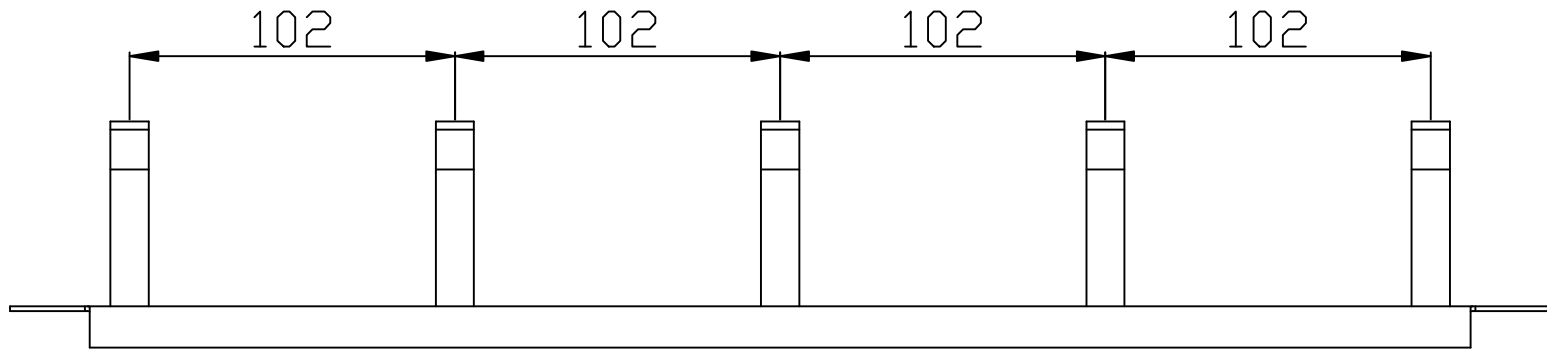

ALL-S0002031

ALL-S0002032