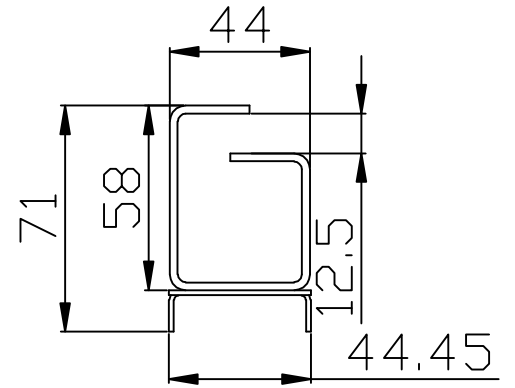

ALL-S0002031

ALL-S0002032