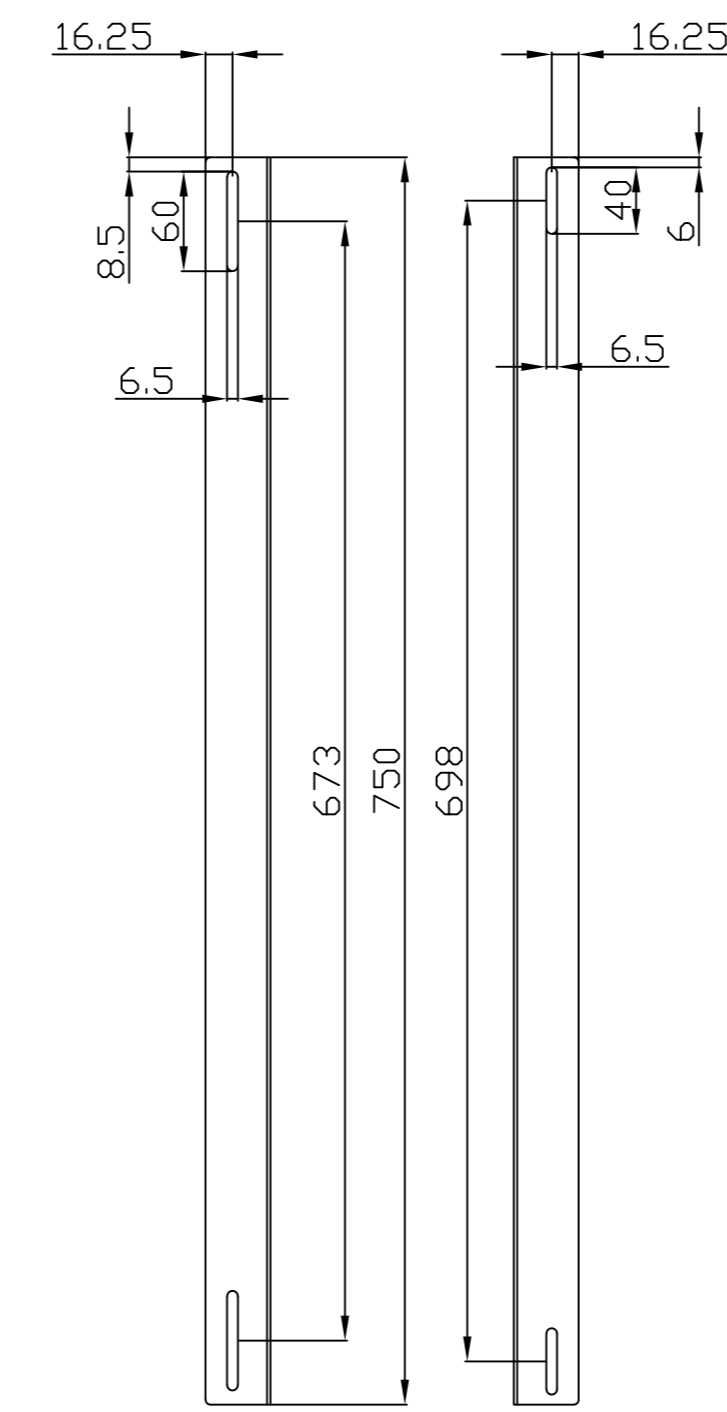

Kabelführungsplatte

Merkmale:

- Horizontale Montage, passend für alle 19" Gehäuse
- Material: SPCC

Farbe:

ähnlich RAL9005 (Schwarz), ähnlich RAL7035 (Lichtgrau)

ähnlich RAL9005	ähnlich RAL7035
	

Model	Größe W*D*H(mm)	Farbe
ALL-S0002031	483*42	Grau
ALL-S0002032	483*88	Schwarz

L-förmige Schiene

Merkmale:

- L-förmige Schiene
- Material: SPCC

Farbe:

ähnlich RAL9005 (Schwarz), ähnlich RAL7035 (Lichtgrau)

ähnlich RAL9005	ähnlich RAL7035
	

Model	Größe W*D*H(mm)	Farbe
ALL-S0002016	38*42*275	Grau
ALL-S0002055	38*42*325	Grau
ALL-S0002018	38*42*425	Grau
ALL-S0002017	38*42*275	Schwarz
ALL-S0002056	38*42*325	Schwarz
ALL-S0002019	38*42*425	Schwarz

L-Schiene

Artikelnr	Herstellernummer	Farbe	A	B	C	D	E	F
106887	ALL-S0002110	Lichtgrau	350	50	233	9	6	23
106895	ALL-S0002111	Lichtgrau	552	50	435	9	6	23
106896	ALL-S0002112	Lichtgrau	651	50	533	9	6	23
106897	ALL-S0002113	Lichtgrau	750	50	633	9	6	23
106898	ALL-S0002114	Lichtgrau	850	60	715	9	6	23
103442	ALL-S0002016	Lichtgrau	275	39	185	6	6	23
103443	ALL-S0002017	Schwarz	275	39	185	6	6	23
104300	ALL-S0002055	Lichtgrau	325	39	235	6	6	23
104301	ALL-S0002056	Schwarz	325	39	235	6	6	23
103444	ALL-S0002018	Lichtgrau	423	50	305	9	9	23
103445	ALL-S0002019	Schwarz	423	50	305	9	9	23

alle Maßeinheiten in mm

ALL-S0002016
ALL-S0002017

ALL-S0002055
ALL-S0002056

ALL-S0002018
ALL-S0002019

ALL-S0002110

ALL-S0002111

ALL-S0002112

ALL-S0002113