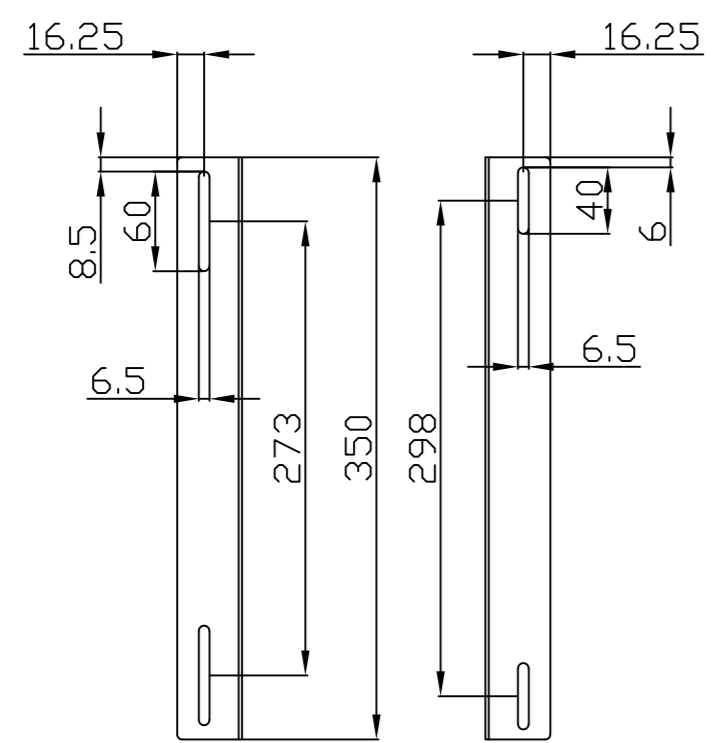

Model	Abmessungen W*D*H(mm)	Farbe
ALL-S0002014	490*420	Lichtgrau
ALL-S0002015	490*420	Schwarz

Bürstenleiste

Farbe:

ähnlich RAL9005 (Schwarz), ähnlich RAL7035 (Lichtgrau)

ähnlich RAL9005	ähnlich RAL7035
	

Merkmale:

L-Schiene

Artikelnr	Herstellernummer	Farbe	A	B	C	D	E	F
106887	ALL-S0002110	Lichtgrau	350	50	233	9	6	23
106895	ALL-S0002111	Lichtgrau	552	50	435	9	6	23
106896	ALL-S0002112	Lichtgrau	651	50	533	9	6	23
106897	ALL-S0002113	Lichtgrau	750	50	633	9	6	23
106898	ALL-S0002114	Lichtgrau	850	60	715	9	6	23
103442	ALL-S0002016	Lichtgrau	275	39	185	6	6	23
103443	ALL-S0002017	Schwarz	275	39	185	6	6	23
104300	ALL-S0002055	Lichtgrau	325	39	235	6	6	23
104301	ALL-S0002056	Schwarz	325	39	235	6	6	23
103444	ALL-S0002018	Lichtgrau	423	50	305	9	9	23
103445	ALL-S0002019	Schwarz	423	50	305	9	9	23

alle Maßeinheiten in mm

ALL-S0002016
ALL-S0002017

ALL-S0002055
ALL-S0002056

ALL-S0002018
ALL-S0002019

ALL-S0002110

ALL-S0002111

ALL-S0002112

ALL-S0002113