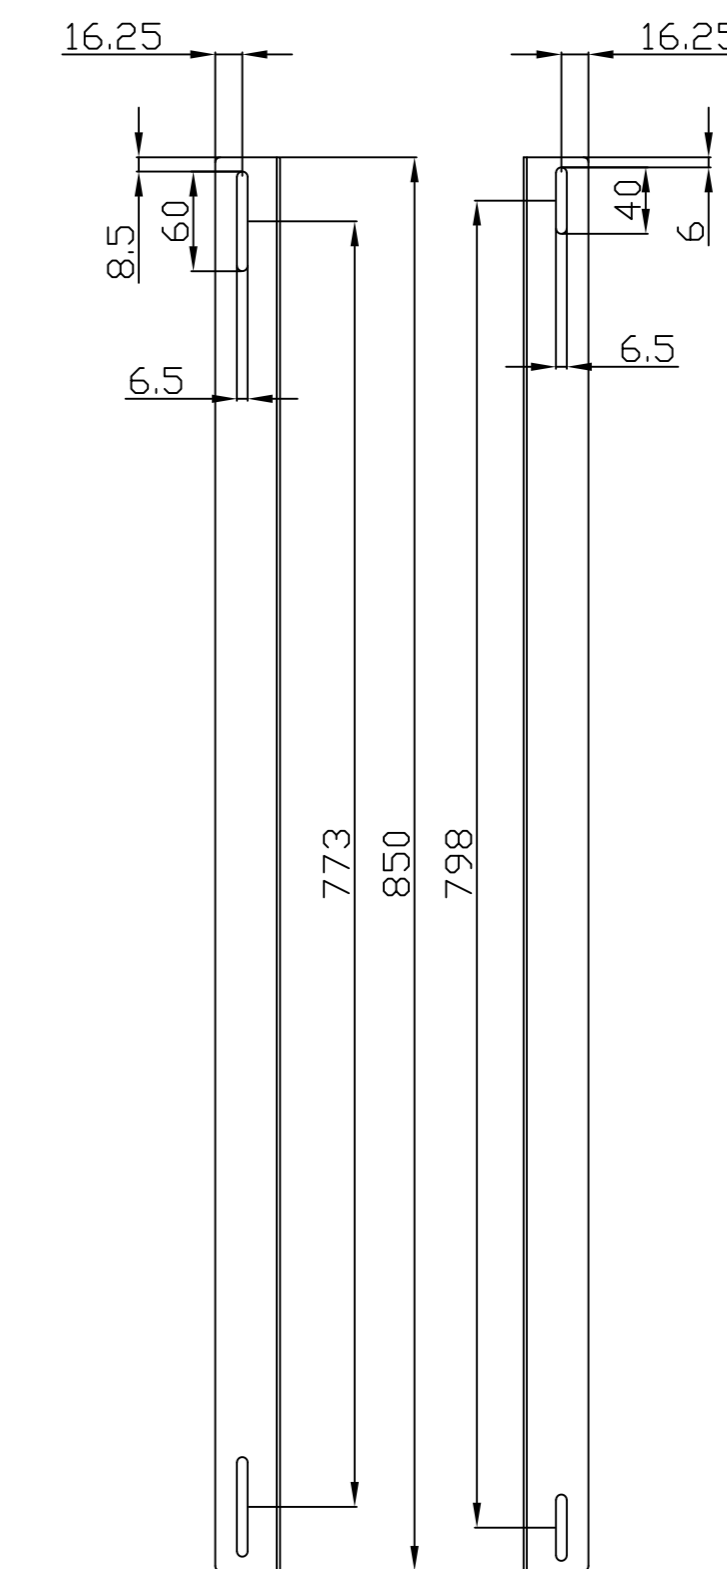

Model	Abmessungen W*D*H(mm)	Farbe
ALL-S0002014	490*420	Lichtgrau
ALL-S0002015	490*420	Schwarz

Bürstenleiste

Farbe:

ähnlich RAL9005 (Schwarz), ähnlich RAL7035 (Lichtgrau)

ähnlich RAL9005	ähnlich RAL7035
	

Merkmale:

Kabelführungsplatte

Merkmale:

- Horizontale Montage, passend für alle 19" Gehäuse
- Material: SPCC

Farbe:

ähnlich RAL9005 (Schwarz), ähnlich RAL7035 (Lichtgrau)

ähnlich RAL9005	ähnlich RAL7035
	

Model	Größe W*D*H(mm)	Farbe
ALL-S0002031	483*42	Grau
ALL-S0002032	483*88	Schwarz

L-Schiene

Artikelnr	Herstellernummer	Farbe	A	B	C	D	E	F
106887	ALL-S0002110	Lichtgrau	350	50	233	9	6	23
106895	ALL-S0002111	Lichtgrau	552	50	435	9	6	23
106896	ALL-S0002112	Lichtgrau	651	50	533	9	6	23
106897	ALL-S0002113	Lichtgrau	750	50	633	9	6	23
106898	ALL-S0002114	Lichtgrau	850	60	715	9	6	23
103442	ALL-S0002016	Lichtgrau	275	39	185	6	6	23
103443	ALL-S0002017	Schwarz	275	39	185	6	6	23
104300	ALL-S0002055	Lichtgrau	325	39	235	6	6	23
104301	ALL-S0002056	Schwarz	325	39	235	6	6	23
103444	ALL-S0002018	Lichtgrau	423	50	305	9	9	23
103445	ALL-S0002019	Schwarz	423	50	305	9	9	23

alle Maßeinheiten in mm

ALL-S0002016
ALL-S0002017

ALL-S0002055
ALL-S0002056

ALL-S0002018
ALL-S0002019

ALL-S0002110

ALL-S0002111

ALL-S0002112

ALL-S0002113