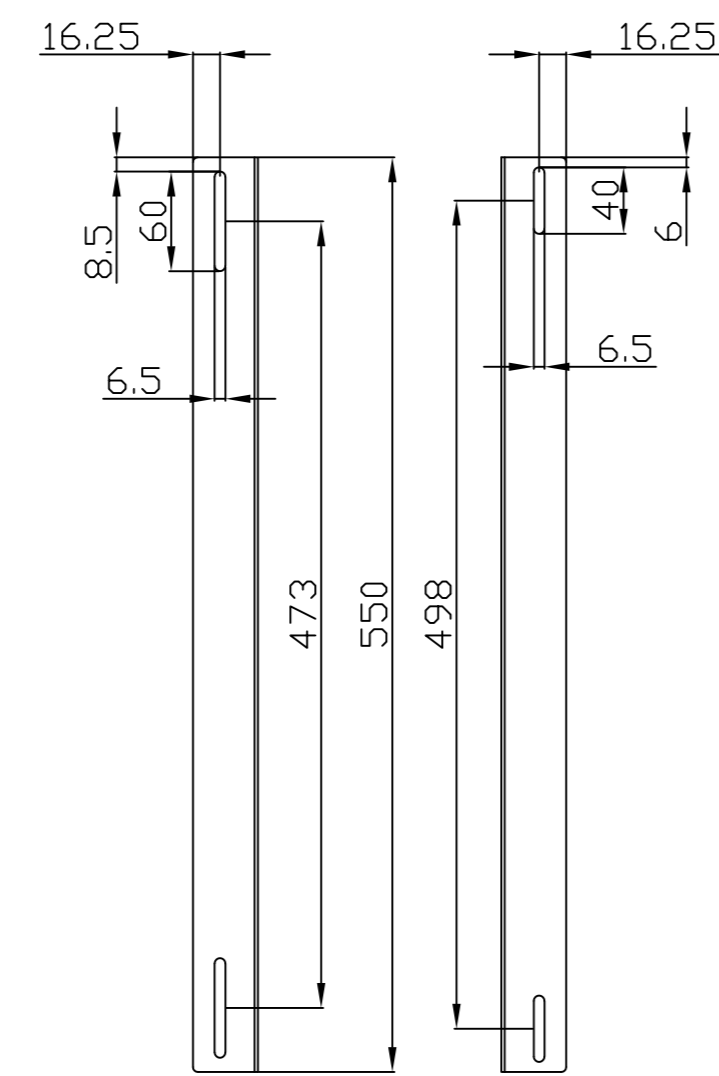

Model	Abmessungen W*D*H(mm)	Farbe
ALL-S0002014	490*420	Lichtgrau
ALL-S0002015	490*420	Schwarz

Bürstenleiste

Farbe:

ähnlich RAL9005 (Schwarz), ähnlich RAL7035 (Lichtgrau)

ähnlich RAL9005	ähnlich RAL7035
	

Merkmale:

Kabelführungsplatte

Merkmale:

- Horizontale Montage, passend für alle 19" Gehäuse
- Material: SPCC

Farbe:

ähnlich RAL9005 (Schwarz), ähnlich RAL7035 (Lichtgrau)

ähnlich RAL9005	ähnlich RAL7035
	

Model	Größe W*D*H(mm)	Farbe
ALL-S0002031	483*42	Grau
ALL-S0002032	483*88	Schwarz

L-Schiene

Artikelnr	Herstellernummer	Farbe	A	B	C	D	E	F
106887	ALL-S0002110	Lichtgrau	350	50	233	9	6	23
106895	ALL-S0002111	Lichtgrau	552	50	435	9	6	23
106896	ALL-S0002112	Lichtgrau	651	50	533	9	6	23
106897	ALL-S0002113	Lichtgrau	750	50	633	9	6	23
106898	ALL-S0002114	Lichtgrau	850	60	715	9	6	23
103442	ALL-S0002016	Lichtgrau	275	39	185	6	6	23
103443	ALL-S0002017	Schwarz	275	39	185	6	6	23
104300	ALL-S0002055	Lichtgrau	325	39	235	6	6	23
104301	ALL-S0002056	Schwarz	325	39	235	6	6	23
103444	ALL-S0002018	Lichtgrau	423	50	305	9	9	23
103445	ALL-S0002019	Schwarz	423	50	305	9	9	23

alle Maßeinheiten in mm

ALL-S0002016
ALL-S0002017

ALL-S0002055
ALL-S0002056

ALL-S0002018
ALL-S0002019

ALL-S0002110

ALL-S0002111

ALL-S0002112

ALL-S0002113