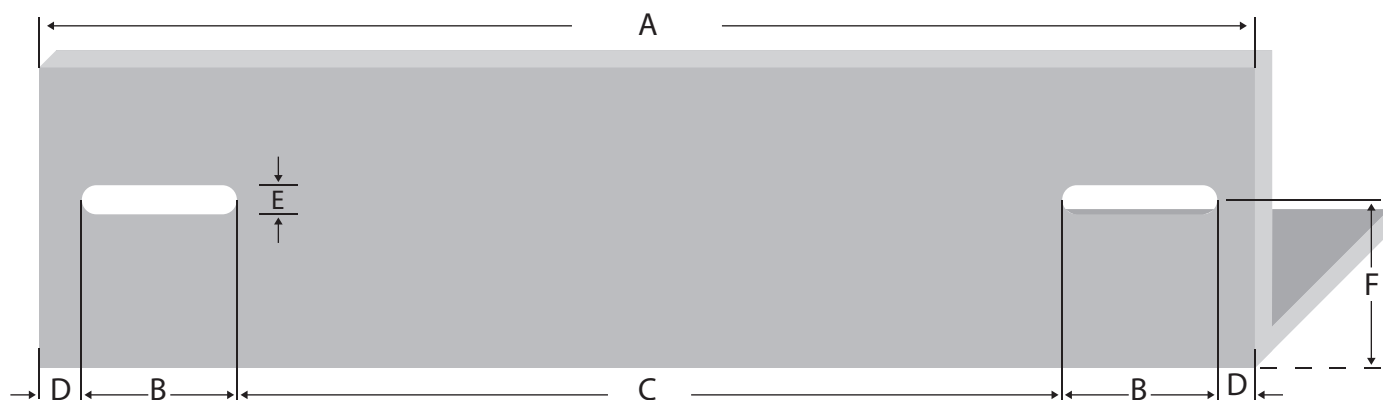

L-Schiene

Artikelnr	Herstellernummer	Farbe	A	B	C	D	E	F
106887	ALL-S0002110	Lichtgrau	350	50	233	9	6	23
106895	ALL-S0002111	Lichtgrau	552	50	435	9	6	23
106896	ALL-S0002112	Lichtgrau	651	50	533	9	6	23
106897	ALL-S0002113	Lichtgrau	750	50	633	9	6	23
106898	ALL-S0002114	Lichtgrau	850	60	715	9	6	23
103442	ALL-S0002016	Lichtgrau	275	39	185	6	6	23
103443	ALL-S0002017	Schwarz	275	39	185	6	6	23
104300	ALL-S0002055	Lichtgrau	325	39	235	6	6	23
104301	ALL-S0002056	Schwarz	325	39	235	6	6	23
103444	ALL-S0002018	Lichtgrau	423	50	305	9	9	23
103445	ALL-S0002019	Schwarz	423	50	305	9	9	23

alle Maßeinheiten in mm