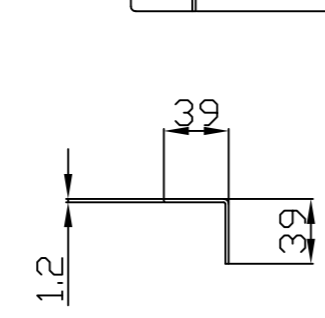

ALL-S0002018
ALL-S0002019