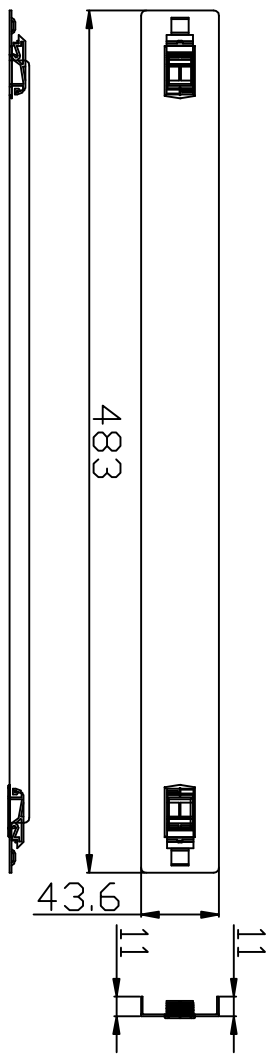

ALL-S0002147

ALL-S0002150