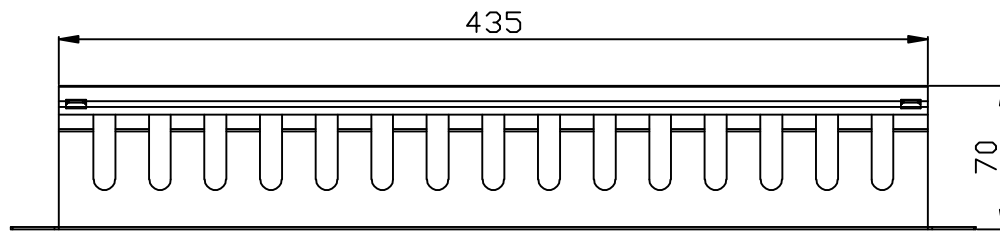

ALL-S0002027

ALL-S0002028