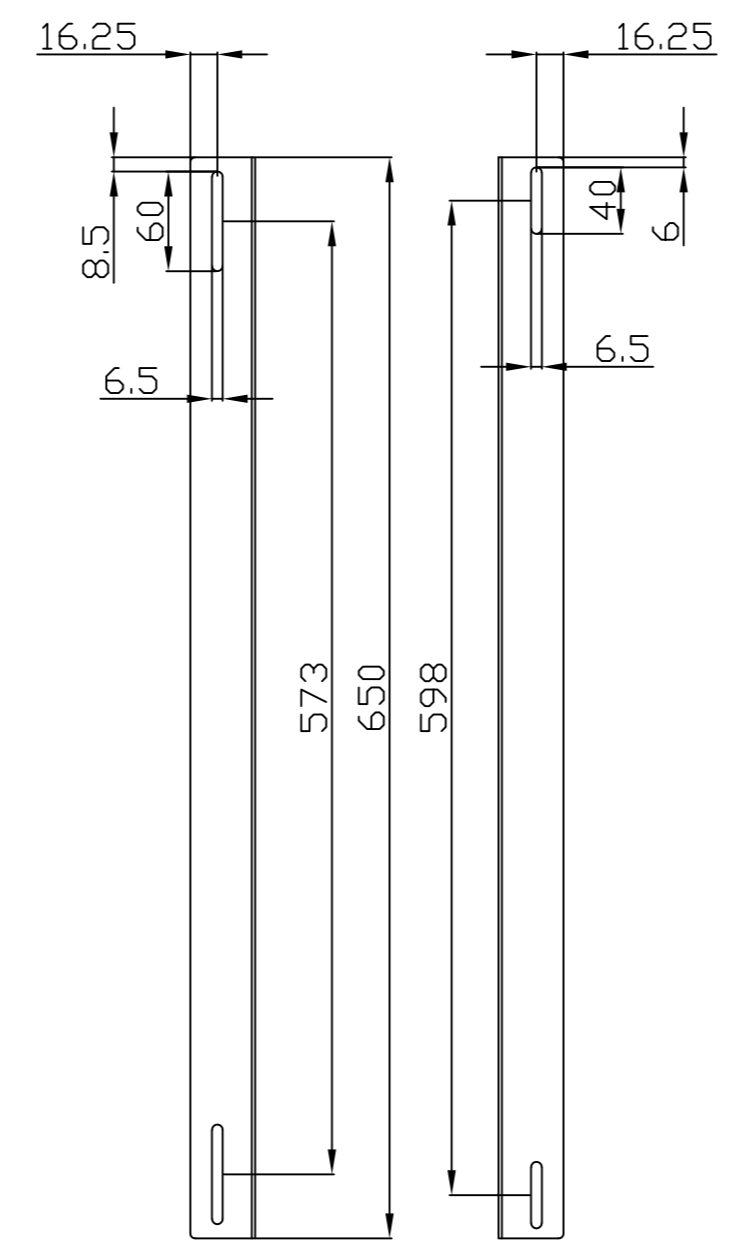

Model	Abmessungen W*D*H(mm)	Farbe
ALL-S0002014	490*420	Lichtgrau
ALL-S0002015	490*420	Schwarz

Bürstenleiste

Farbe:

ähnlich RAL9005 (Schwarz), ähnlich RAL7035 (Lichtgrau)

ähnlich RAL9005	ähnlich RAL7035
	

Merkmale:

Kabelführungsplatte

Merkmale:

- Horizontale Montage, passend für alle 19" Gehäuse
- Material: SPCC

Farbe:

ähnlich RAL9005 (Schwarz), ähnlich RAL7035 (Lichtgrau)

ähnlich RAL9005	ähnlich RAL7035
	

Model	Größe W*D*H(mm)	Farbe
ALL-S0002031	483*42	Grau
ALL-S0002032	483*88	Schwarz

L-Schiene

Artikelnr	Herstellernummer	Farbe	A	B	C	D	E	F
106887	ALL-S0002110	Lichtgrau	350	50	233	9	6	23
106895	ALL-S0002111	Lichtgrau	552	50	435	9	6	23
106896	ALL-S0002112	Lichtgrau	651	50	533	9	6	23
106897	ALL-S0002113	Lichtgrau	750	50	633	9	6	23
106898	ALL-S0002114	Lichtgrau	850	60	715	9	6	23
103442	ALL-S0002016	Lichtgrau	275	39	185	6	6	23
103443	ALL-S0002017	Schwarz	275	39	185	6	6	23
104300	ALL-S0002055	Lichtgrau	325	39	235	6	6	23
104301	ALL-S0002056	Schwarz	325	39	235	6	6	23
103444	ALL-S0002018	Lichtgrau	423	50	305	9	9	23
103445	ALL-S0002019	Schwarz	423	50	305	9	9	23

alle Maßeinheiten in mm

ALL-S0002016
ALL-S0002017

ALL-S0002055
ALL-S0002056

ALL-S0002018
ALL-S0002019

ALL-S0002110

ALL-S0002111

ALL-S0002112

ALL-S0002113