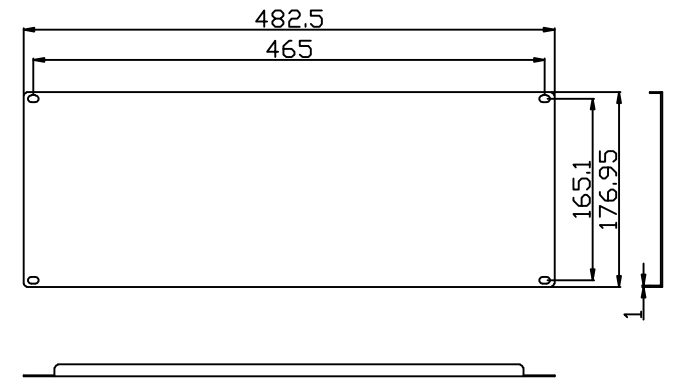

ALL-S0002024

ALL-S0002025