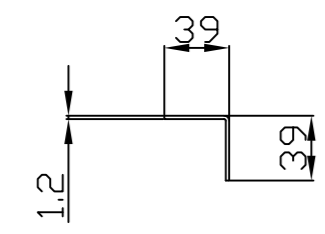

ALL-S0002055
ALL-S0002056