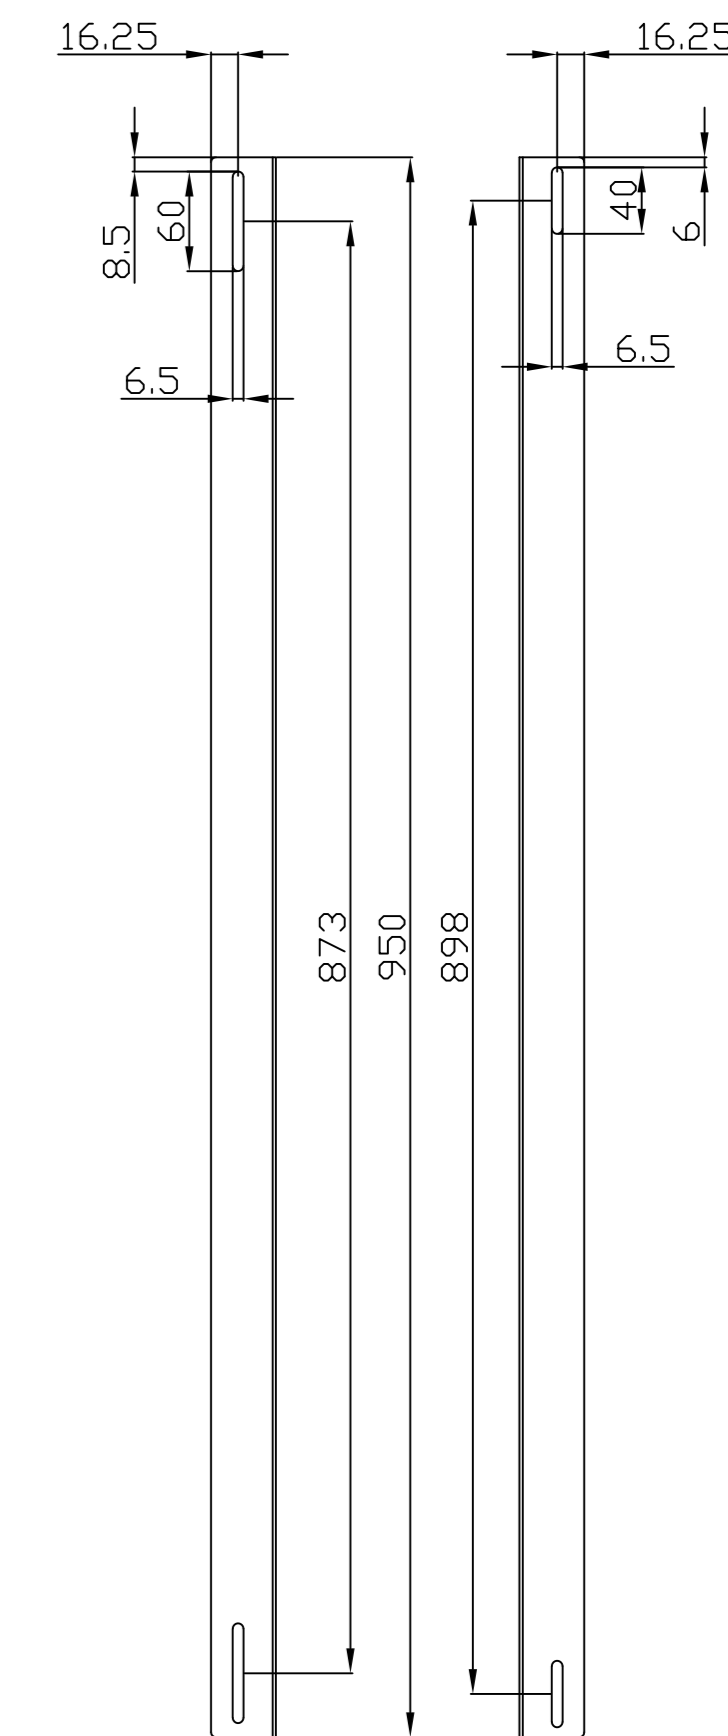

ALL-S0002200