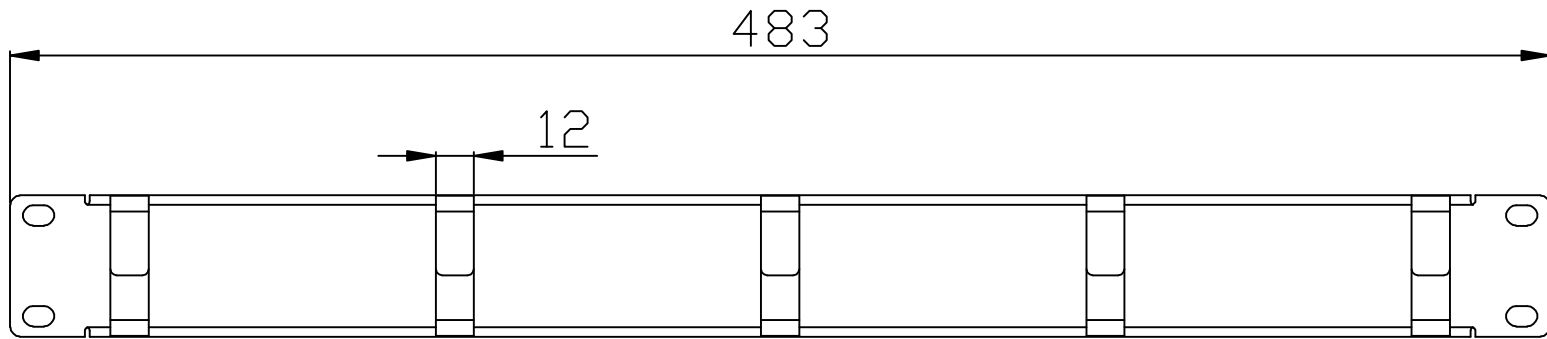

ALL-S0002031

ALL-S0002032