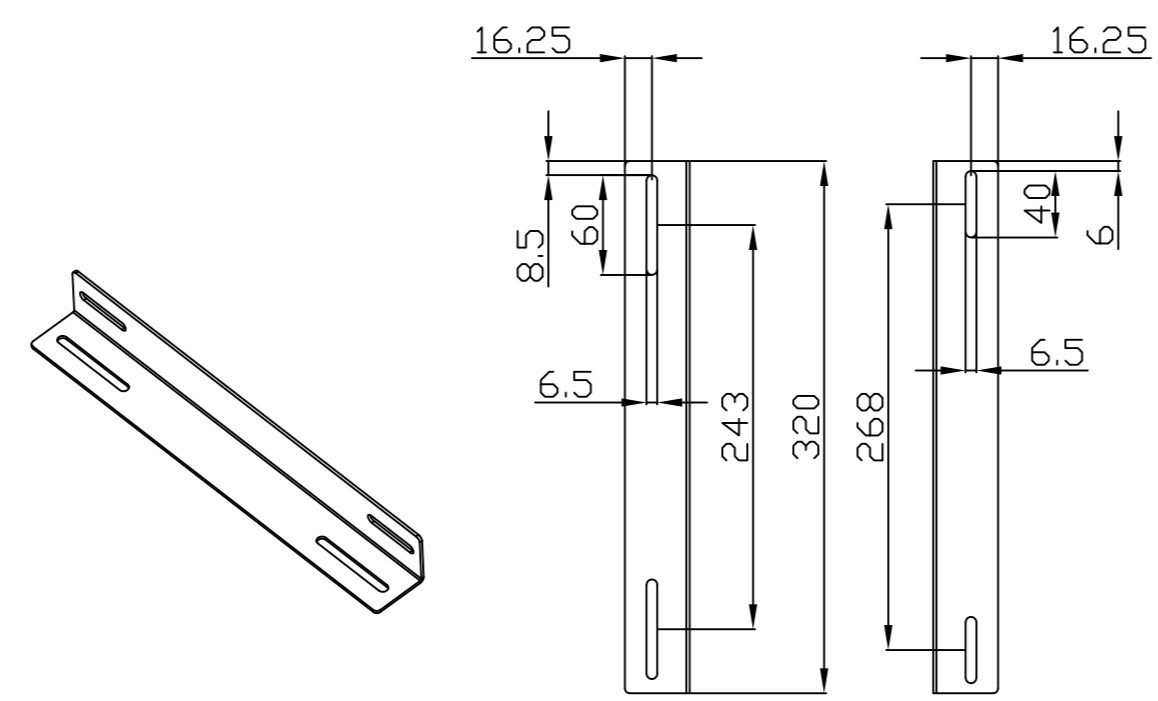

ALL-S0002055
ALL-S0002056