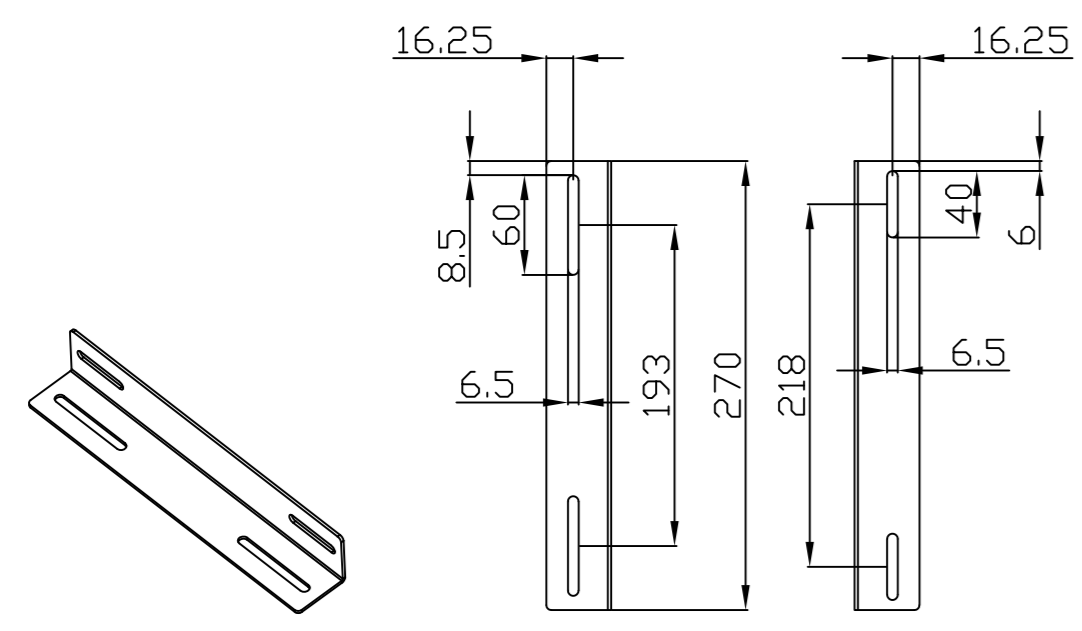

ALL-S0002016
ALL-S0002017