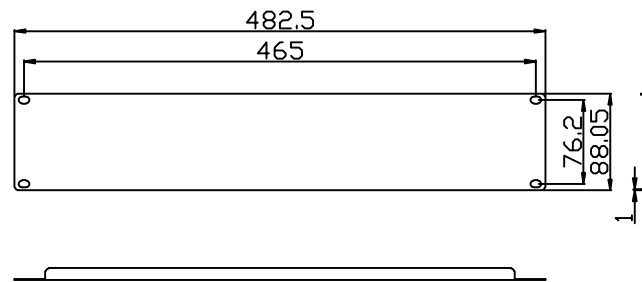

ALL-S0002022

ALL-S0002023