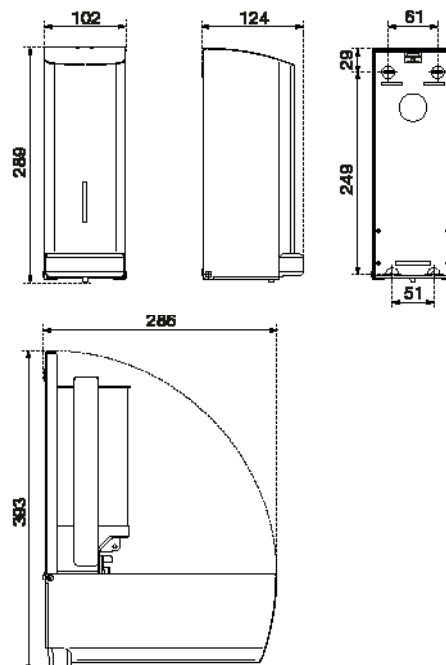

SEIFEN- UND DESINFEKTIONSMITTELPENDER

SERIE ALPHA

AIR-WOLF GmbH
Waschraum- und Hygienetechnik
Unterhachinger Strasse 75
D-81737 München

Telefon +49 (89) 420790-10
Telefax +49 (89) 420790-70
air-wolf@air-wolf.de
www.air-wolf.de

Ein Unternehmen der
Wolf-Gruppe

AIR-WOLF

AUSSCHREIBUNGSTEXT

Seifen- und Desinfektionsmittelpender für 1200 ml Flüssigseife oder Desinfektionsmittel, Gehäuse Edelstahl gebürstet, Druckknopf Edelstahl gebürstet, Innenbehälter mit Pumpe austauschbar, Befüllung von oben direkt im Spender selbst oder durch Entnahme des Nachfüllbehälters für Befüllung außerhalb des Spenders, Druckknopfbedienung, Dosiermenge ca. 1,3 ml/Hub, mit Einheitsschloss und Füllstandsanzeige, abgerundete Oberseite gegen das Ablegen von Abfall, Pumpe aus Kunststoff am tiefsten Punkt, so dass die mögliche Verkeimung der Flüssigseife durch regelmäßige, vollständige Entleerung vermieden werden kann, Vier-Punkt-Befestigung, inklusive Befestigungsmaterial und Schlüssel, für Aufputzmontage

ABMESSUNGEN

H x B x T 289 x 102 x 124 mm
Gewicht 1,65 kg

EINSATZGEBIETE

Universell einsetzbar, auch in öffentlichen, stark frequentierten und vandalismusgefährdeten Bereichen: Flughäfen, Stadien, Veranstaltungshallen, Gastronomie, Universitäten, Diskotheken, Kommunalbauten, Ladengeschäfte, Kanzleien, Büros, Theater, Kinos, Hotels, Wellness etc.

MONTAGETIPP

Montieren Sie die Seifenspender möglichst direkt über dem Waschbecken oder einer Ablagefläche. So kann Seifencreme, die von den Händen tropft, keine Rutschgefahr auf dem Boden verursachen.

ALTERNATIVE OBERFLÄCHENAUSFÜHRUNGEN

AIR-WOLF Seifenspender
Edelstahl mattschwarz beschichtet, Art. 60-144

AIR-WOLF Seifenspender
Edelstahl weiß beschichtet, Art. 60-146