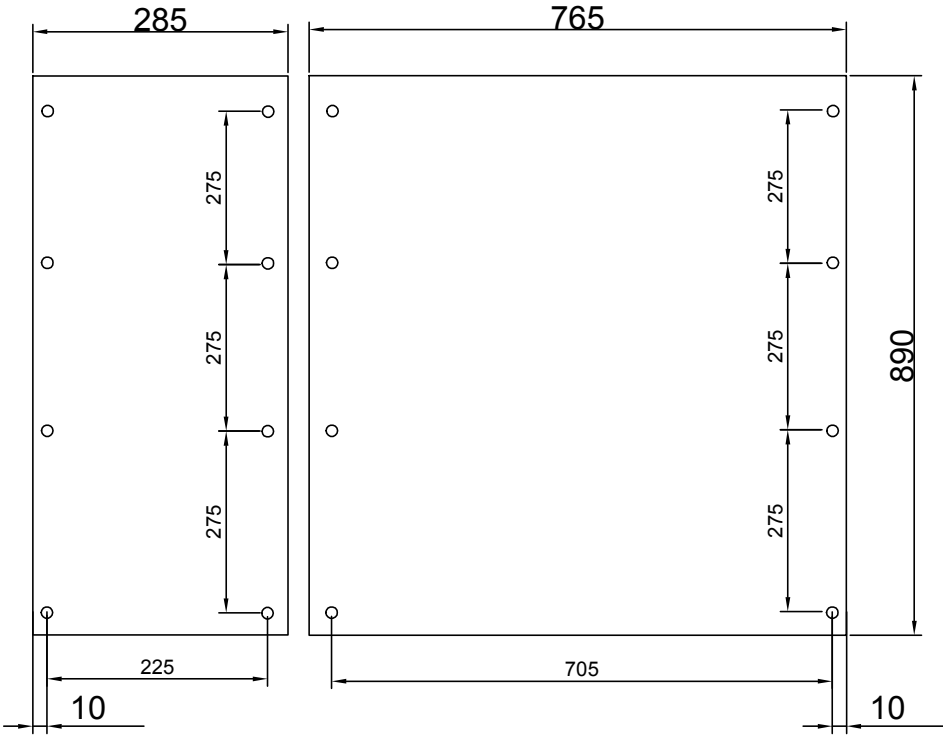

**Montageplatten für 2S1000  
mit asymmetrischen Türen  
Material: PVC 6mm**

**Artikel-Nr.:**

2M1-3-1000          2M2-3-1000

				Datum	26.09.2015						
				Bearb.	H.Vonnoe	Montageplatten		Ang.-Nr.:			
				Gepr.				Auf.-Nr.:			
Zust.	Anderung	Datum	Name	Norm	Urspr.	Ers.f.	Ers.d.	<b>GSAB</b> ELEKTROTECHNIK GMBH			
									Lindenstraße 23	Tel: 49/03636/7614-76	Bl. 1 v.
									99718 Greußen	Fax: 49/03636/7614-30	1 Bl.