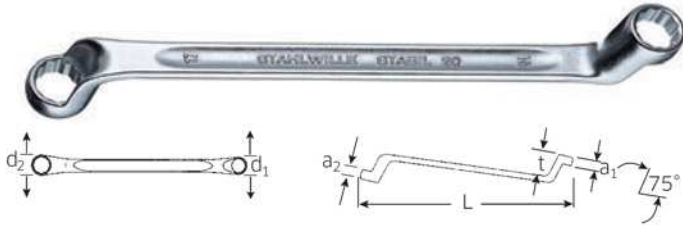

Schraubenschlüssel

20 Doppelringschlüssel

AS

StahlwilleSTABIL®

- tiefgekröpft
- DIN 838/ISO 10104
- Chrome-Alloy-Steel, verchromt

Code	mm	L mm	d ₁ mm	d ₂ mm	a ₁ mm	a ₂ mm	t mm	g	g
41040607	6 x 7	165	10,5	11,8	6	7	18	46	10
41040809	8 x 9	180	13,1	14,5	7	8	20	62	10
41040810	8 x 10	180	13,1	15,8	7	9	21	61	10
41041011	10 x 11	200	15,8	17,2	9	9	23	93	10
41041013	10 x 13	220	15,8	20	9	10	25	122	10
41041213	12 x 13	220	18,6	20	9	10	25	126	10
41041317	13 x 17	245	20	25,3	10	12	27	169	10
41041415	14 x 15	245	21,3	22,6	10	12	27	163	10
41041617	16 x 17	255	23,9	25,3	11	12	27	181	10
41041719	17 x 19	270	25,3	28	12	13	29	220	10
41041819	18 x 19	275	26,6	28	12	13	29	220	10
41041821	18 x 21	300	26,6	30,7	12	13	31	279	10
41041922	19 x 22	300	28	32,1	13	14	31	315	10
41042022	20 x 22	300	29,4	32,1	13	14	31	317	5
41042123	21 x 23	315	30,7	33,4	13	14	31	312	5
41042124	21 x 24	330	30,7	34,7	13	14	34	384	5
41042224	22 x 24	330	32,1	34,7	14	14	34	368	5
41042426	24 x 26	330	34,7	37,3	14	15	34	427	5
41042427	24 x 27	330	34,7	38,6	14	15	34	447	5
41042528	25 x 28	350	36	40	14	15	34	414	5
41042730	27 x 30	360	38,3	42,6	15	15	37	595	5
41042732	27 x 32	360	39,3	47,2	15	16	37	596	5
41043032	30 x 32	365	42,6	45,4	15	16	37	640	5
41043034	30 x 34	365	42,6	48	15	16	37	660	1
41043641	36 x 41	440	53	60	17	18	40	1015	1
41044650	46 x 50	535	65,2	73	19	20	45	1709	1