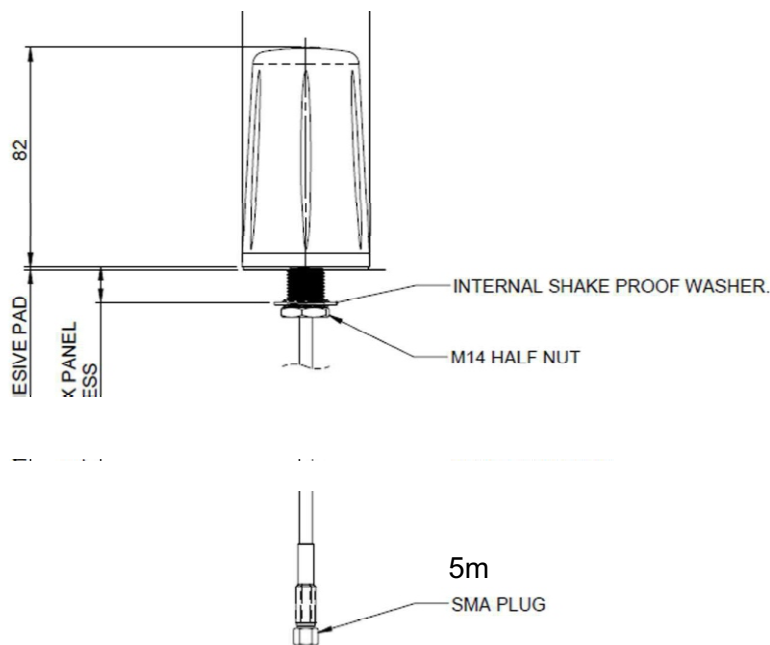

WB 66 - 5 m Panel Mount Antenne

WB 66

- robuste Antenne im Industriedesign
- Effiziente 2G/3G/4G und 3.8GHz 5G Antenne
- Einfache Montage

Die LPB low profile Antenne wurde so designed, dass Sie auch in extremsten Witterungsbedingungen einwandfrei funktioniert. Mit nur einer Höhe von 82mm und einer robusten Hülle ist diese Antenne bestens geschützt vor Vandalismus, Wetter und sonstigen äußeren Einflüssen.

Die Antenne bietet eine hervorragende Performance über eine sehr große Bandbreite. Über die Bandbreite von 698-960/1710-3800MHz bietet die Antenne eine Reihe von Anwendungsmöglichkeiten.

Artikel Nr.: 103300 = 5 m Anschlusskabel mit SMA-Stecker

Technical Drawing

Wittenberg Antennen und Zubehör UG, 38723 Seesen
www.wittenberg-antennen.de, Mail: team@wittenberg-antennen.de

Electrical Data All measurements taken on a 400 x 400mm groundplane with 0.5m of cable