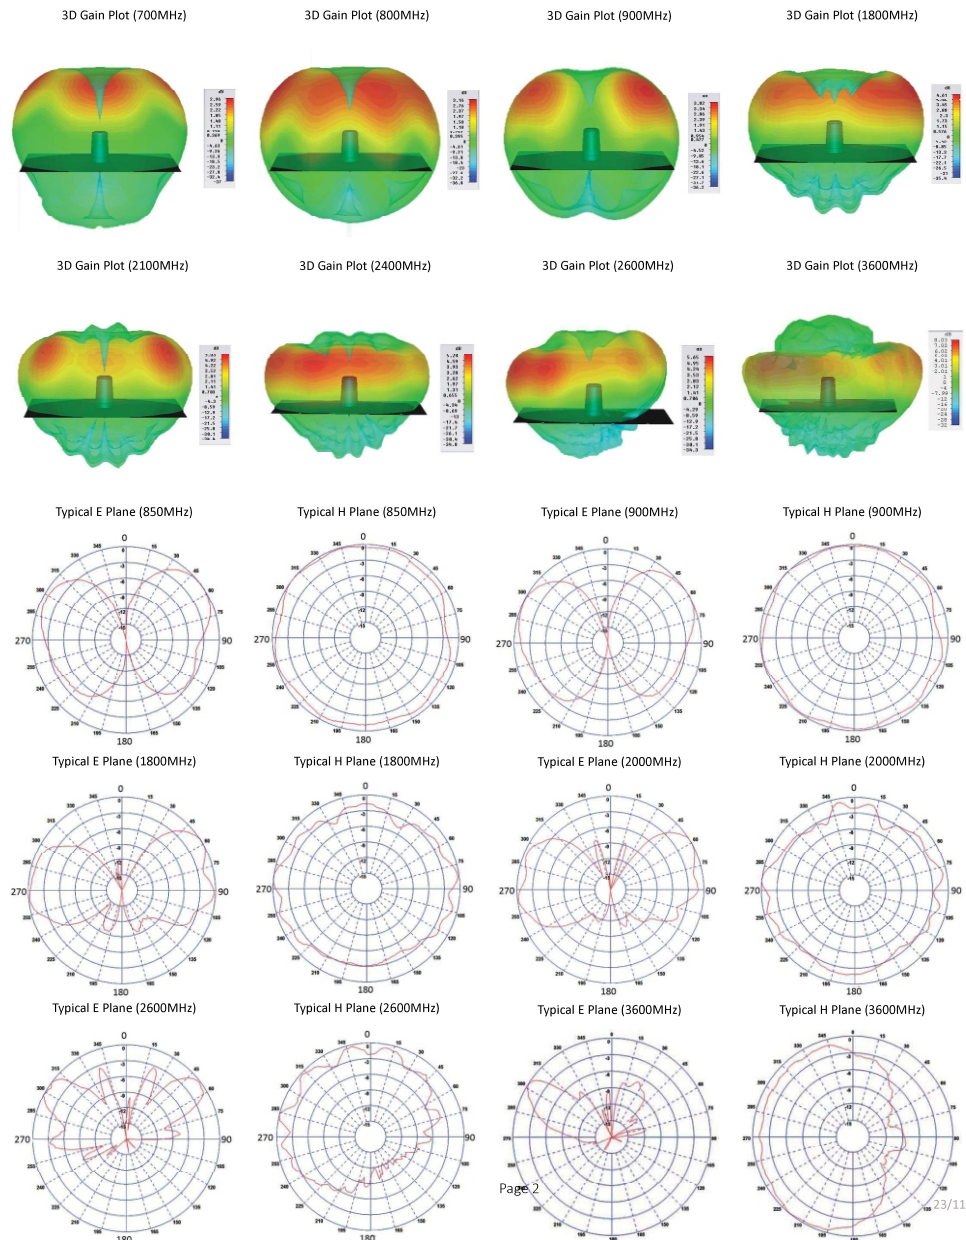

Electrical Data All measurements taken on a 400 x 400mm groundplane with 0.5m of cable

Page 2

23/11/2018 V3