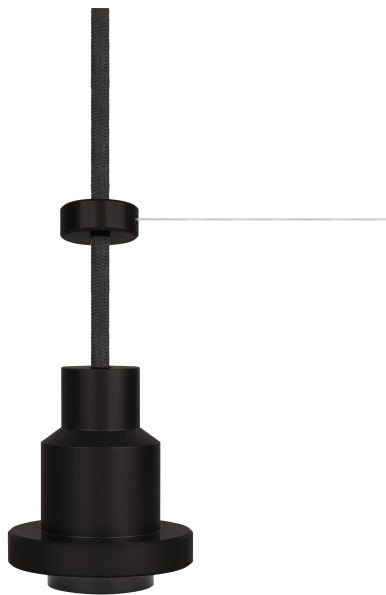

## Vintage 1906 PenduLum PRO Black

Vintage 1906® PenduLum PRO | Innenraum-Pendelleuchten im Vintage-Stil

### Produktvorteile

- Flexible Beleuchtung dank unzähliger Montagemöglichkeiten
- Aus Vollaluminium in hochwertiger Optik
- Seidenmatte Oberfläche mit großartiger Optik und Haptik
- Zubehör für flexible Montagemöglichkeiten enthalten

### Produkteigenschaften

- Reduziertes, industrielles Design
- Aus klassische Materialien
- Besondere Vintage-Wirkung bei Verwendung mit 1906-LED- und Halogen-Lampen
- Flexible Montagemöglichkeiten: Leinenprinzip
- Erhältlich in verschiedenen Farben

### Maße & Gewicht

Durchmesser	68,00 mm
Höhe	84,00 mm
Produktgewicht	481,00 g
Kabellänge	3000 mm