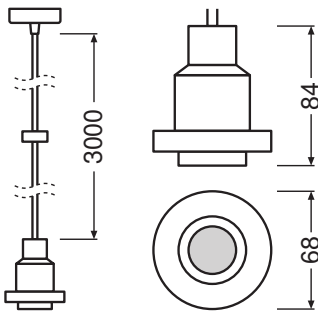

### Maße & Gewicht

Durchmesser	68,00 mm
Höhe	84,00 mm
Produktgewicht	481,00 g
Kabellänge	3000 mm