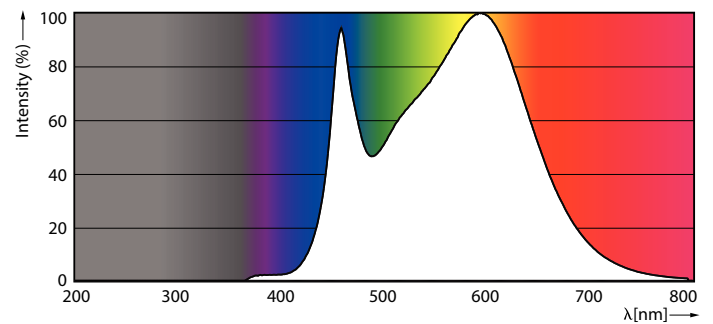

CorePro LEDbulb Glühlampenform

Spannung (Nom)	220-240 V
Temperaturkenndaten	
Gehäusetemperatur (max)	85 °C
Dimmen	
Dimmbar	Nein
Mechanische Kenndaten	
Kolbenausführung	Satiniert
Kolbenform	A60 [A 60mm]
Zulassungen und Anwendungseigenschaften	
Energieeffizienzklasse	E
Energieverbrauch kWh/1.000 Std.	13 kWh

EPREL-Registrierungsnummer	397637
Produktdaten	
Gesamt-Produktcode	871869651030800
Bestell-Produktname	CorePro LEDbulb ND 12.5-100W A60 E27 840
EAN/UPC - Produkt	8718696510308
Bestellcode	51030800
Anzahl pro Verpackung	1
SAP-Zähler - Pakete pro Außenkarton	10
SAP-Material	929001312402
Kopie Nettogewicht (Einzelteil)	0,076 kg

Abmessungsskizzen

Product	D	C
CorePro LEDbulb ND 12.5-100W A60 E27 840	60 mm	110 mm

CorePro LEDbulb ND 12.5-100W A60 E27 840

Photometrische Daten

CorePro LEDbulb 100W E27 840 FR A60

CorePro LEDbulb 100W E27 840 FR A60