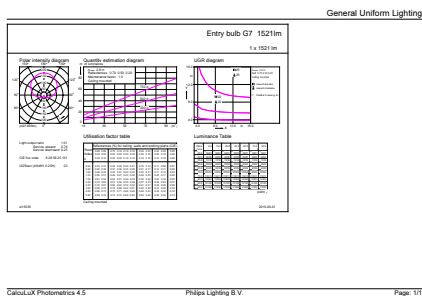

CorePro LEDbulb Glühlampenform

Spannung (Nom)	220-240 V
Temperaturkenndaten	
Gehäusetemperatur (max)	85 °C
Dimmen	
Dimmbar	Nein
Mechanische Kenndaten	
Kolbenausführung	Satiniert
Kolbenform	A60 [A 60mm]
Zulassungen und Anwendungseigenschaften	
Energieeffizienzklasse	E
Energieverbrauch kWh/1.000 Std.	13 kWh

EPREL-Registrierungsnummer	397637
Produktdaten	
Gesamt-Produktcode	871869651030800
Bestell-Produktname	CorePro LEDbulb ND 12.5-100W A60 E27 840
EAN/UPC - Produkt	8718696510308
Bestellcode	51030800
Anzahl pro Verpackung	1
SAP-Zähler - Pakete pro Außenkarton	10
SAP-Material	929001312402
Kopie Nettogewicht (Einzelteil)	0,076 kg

Abmessungsskizzen

Product	D	C
CorePro LEDbulb ND 12.5-100W A60 E27 840	60 mm	110 mm

CorePro LEDbulb ND 12.5-100W A60 E27 840

Photometrische Daten

CorePro LEDbulb 100W E27 840 FR A60

CorePro LEDbulb 100W E27 840 FR A60