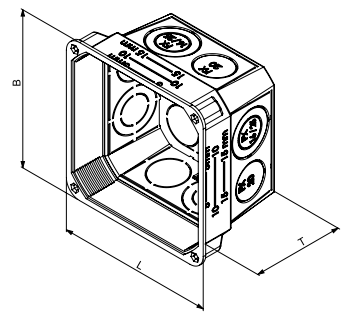

# Adatlap

Termékmegnevezés	<b>AK/U</b>
Rövid leírás	kötődoboz
Tulajdonságok	vakolat alatti szereléshez, könnyen kitörhető csőbevezetésekkel
Szín	fekete, hasonló RAL 9005
Besorolás	AC 400 V

Normák: EN 60670-1, EN 60670-22

Halogénmentes  
igaz

Védettség  
IP30

Cikkszám	Méreték	Kicsomag	Nagycsomag
020 924	75 x 75 x 50 mm	100 db	3500 db
020 925	100 x 100 x 50 mm	100 db	2400 db
020 926	150 x 150 x 70 mm	50 db	1200 db
020 927	200 x 200 x 80 mm	20 db	480 db

## Ajánlott felhasználások

Terület	
Kitörhető kábelbevezető	igaz
Tömítőmembrán kábelbevezető	hamis
Csőcsonk	hamis
Lépcsős gumimembrán kábelbevezető	hamis
Készülék rögzítés módja	
Csillárkampóhoz	hamis
Csőcsatlakozás	nincs
Rögzítőfüllel	hamis
Funkciómeztartó	nincs

## További mechanikai jellemzők

Tulajdonság	
Kivitel	egyes
Forma	négyszetes
Szerelés módja	süllyesztett
Csavarokkal	hamis
Forgatható gyűrűvel felszerelve	hamis
Sorolható	hamis
Felszerelve	nincs
Fedélrögzítés	pattintós
Anyag	PS