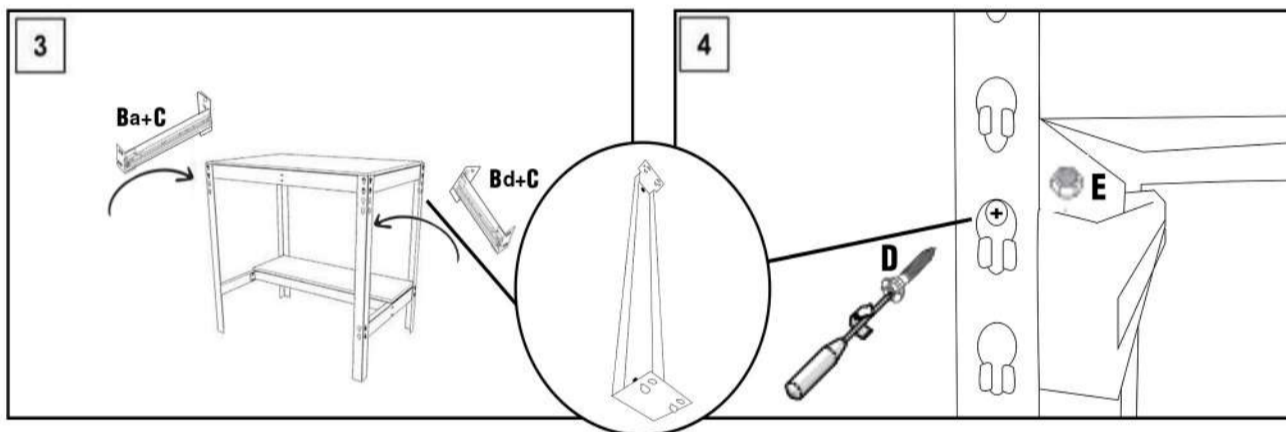

ESTANTERIAS SIMON S.L. B.60.556.463
PG. ALFAMEN C/ POLIGONO C. Nº3
ALFAMEN (ZARAGOZA)

**Simon
Rack**
SINCE 1964 - MANUFACTURER

www.simonrack.com

INSTRUCCIONES
ANLEITUNGS
INSTRUCTIONS

BOX BT0-BT5

SIMONCLASSIC
150 kg / 330 lb