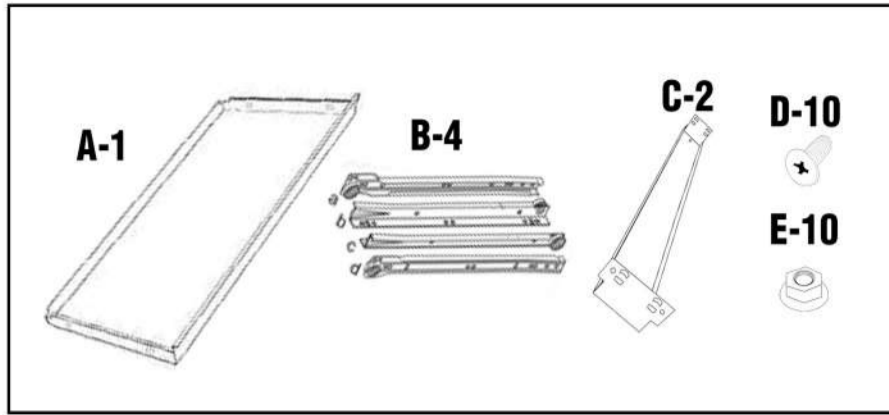

SIMONWORK BT0 1500

5 Años Garantía
Years Guarantee
Jahre Garantie
Ans Garantie
Anos de Garantía
SIMONRACK

842 x 1510 x 600 mm
33.1" x 59.4" x 23.6"

*MEDIDAS EN USO USED MEASUREMENTS
MASSNAHMEN IM EINSATZ MESURES EN EMPLOI MEDIDAS EN USO:
842 x 1510 x 610 mm (33.1" x 59.4" x 24")

ESTANTERIAS SIMON S.L. B.60.556.463
PG. ALFAMEN C/ POLIGONO C. Nº3
ALFAMEN (ZARAGOZA)

**Simon
Rack**
SINCE 1964 - MANUFACTURER

www.simonrack.com

INSTRUCCIONES
ANLEITUNGS
INSTRUCTIONS

BOX BT0-BT5

SIMONCLASSIC
150 kg / 330 lb

SIMONCLICK
400 kg / 900 lb

SIMONTALLER
700 kg / 1550 lb

SIMONAUTO
300 kg / 660 lb

SIMONWORK
800 kg / 1800 lb

SIMONLOCKER

SIMONOFFICE
275 kg / 600 lb

SIMONHOME
150 kg / 330 lb

SIMONGARDEN
600 kg / 1350 lb