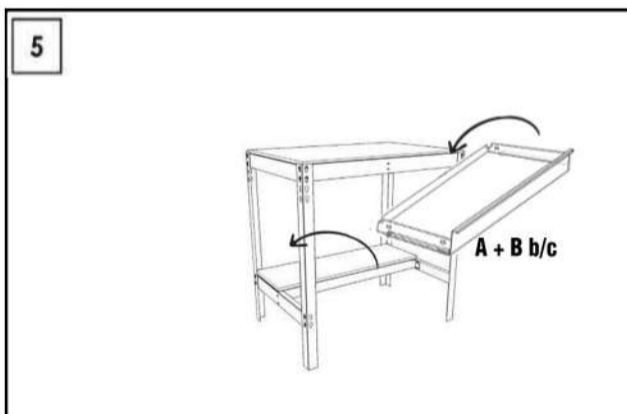

SIMONWORK BT0 1500

5 Años Garantía
Years Guarantee
Jahre Garantie
Ans Garantie
Anos de Garantía
SIMONRACK

842 x 1510 x 600 mm
33.1" x 59.4" x 23.6"

*MEDIDAS EN USO USED MEASUREMENTS
MASSNAHMEN IM EINSATZ MESURES EN EMPLOI MEDIDAS EN USO:
842 x 1510 x 610 mm (33.1" x 59.4" x 24")

ESTANTERIAS SIMON S.L. B.60.556.463
PG. ALFAMEN C/ POLIGONO C. Nº3
ALFAMEN (ZARAGOZA)

**Simon
Rack**
SINCE 1964 - MANUFACTURER

www.simonrack.com

INSTRUCCIONES
ANLEITUNGS
INSTRUCTIONS

BOX BT0-BT5

SIMONCLASSIC
150 kg / 330 lb