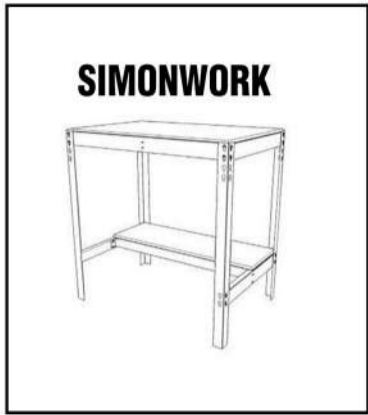

SIMONWORK BT0 1500

5 Años Garantía
Years Guarantee
Jahre Garantie
Ans Garantie
Anos de Garantía
SIMONRACK

842 x 1510 x 600 mm
33.1" x 59.4" x 23.6"

*MEDIDAS EN USO USED MEASUREMENTS
MASSNAHMEN IM EINSATZ MESURES EN EMPLOI MEDIDAS EN USO:
842 x 1510 x 610 mm (33.1" x 59.4" x 24")

ESTANTERIAS SIMON S.L. B.60.556.463
PG. ALFAMEN C/ POLIGONO C. Nº3
ALFAMEN (ZARAGOZA)

**Simon
Rack**
SINCE 1964 - MANUFACTURER

www.simonrack.com

INSTRUCCIONES
ANLEITUNGS
INSTRUCTIONS

BOX BT0-BT5

SIMONCLASSIC
150 kg / 330 lb

SIMONCLICK
400 kg / 900 lb

SIMONTALLER
700 kg / 1550 lb

SIMONAUTO
300 kg / 660 lb

SIMONWORK
800 kg / 1800 lb

SIMONLOCKER

SIMONOFFICE
275 kg / 600 lb

SIMONHOME
150 kg / 330 lb

SIMONGARDEN
600 kg / 1350 lb