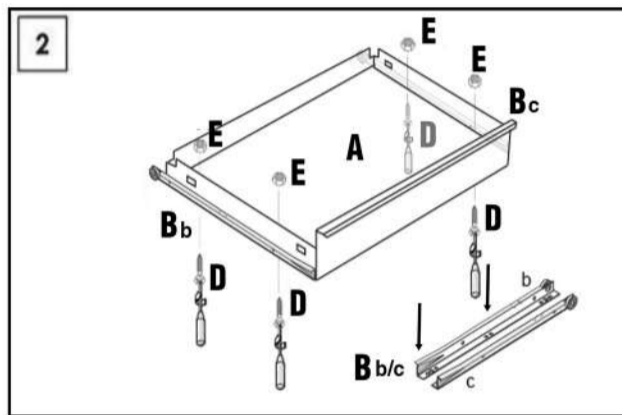

ESTANTERIAS SIMON S.L. B.60.556.463
PG. ALFAMEN C/ POLIGONO C. Nº3
ALFAMEN (ZARAGOZA)

**Simon
Rack**
SINCE 1964 - MANUFACTURER

www.simonrack.com

INSTRUCCIONES
ANLEITUNGS
INSTRUCTIONS

BOX BT0-BT5

SIMONCLASSIC
150 kg / 330 lb