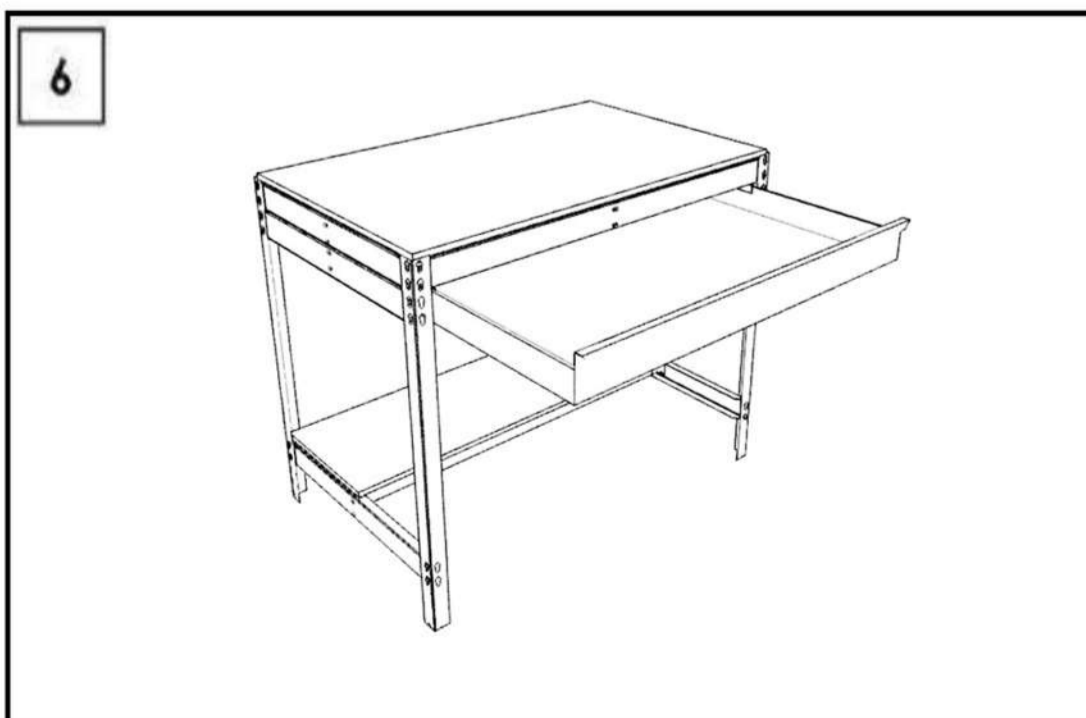

SIMONWORK BT0 1500

5 Años Garantía
Years Guarantee
Jahre Garantie
Ans Garantie
Anos de Garantía
SIMONRACK

842 x 1510 x 600 mm
33.1" x 59.4" x 23.6"

*MEDIDAS EN USO USED MEASUREMENTS
MASSNAHMEN IM EINSATZ MESURES EN EMPLOI MEDIDAS EN USO:
842 x 1510 x 610 mm (33.1" x 59.4" x 24")

ESTANTERIAS SIMON S.L. B.60.556.463
PG. ALFAMEN C/ POLIGONO C. Nº3
ALFAMEN (ZARAGOZA)

**Simon
Rack**
SINCE 1964 - MANUFACTURER

www.simonrack.com

INSTRUCCIONES
ANLEITUNGS
INSTRUCTIONS

BOX BT0-BT5

SIMONCLASSIC
150 kg / 330 lb