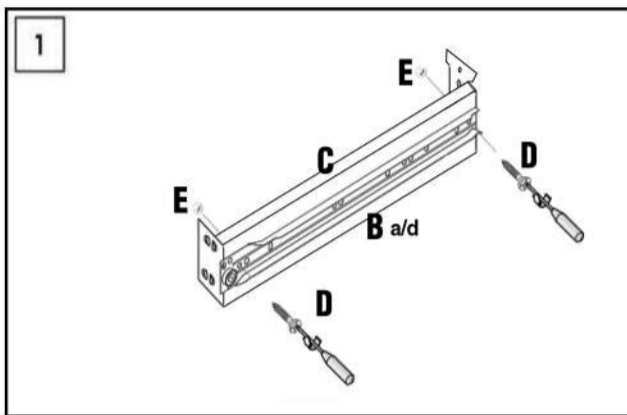

SIMONWORK BT0 1500

5 Años Garantía
Years Guarantee
Jahre Garantie
Ans Garantie
Anos de Garantía
SIMONRACK

842 x 1510 x 600 mm
33.1" x 59.4" x 23.6"

*MEDIDAS EN USO USED MEASUREMENTS
MASSNAHMEN IM EINSATZ MESURES EN EMPLOI MEDIDAS EN USO:
842 x 1510 x 610 mm (33.1" x 59.4" x 24")

ESTANTERIAS SIMON S.L. B.60.556.463
PG. ALFAMEN C/ POLIGONO C. Nº3
ALFAMEN (ZARAGOZA)

**Simon
Rack**
SINCE 1964 - MANUFACTURER

www.simonrack.com

INSTRUCCIONES
ANLEITUNGS
INSTRUCTIONS

BOX BT0-BT5

SIMONCLASSIC
150 kg / 330 lb