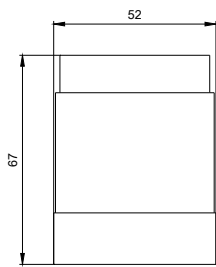

allgemeine Produktzulassung	EMV (Elektromagnetische Verträglichkeit)	Konformitätserklärung	Schiffbau

Weitere Informationen

Information- and Downloadcenter (Kataloge, Broschüren,...)

<http://www.siemens.de/industrial-controls/catalogs>

Industry Mall (Online-Bestellsystem)

<http://www.siemens.com/industrymall>

CAX-Online-Generator

<http://support.automation.siemens.com/WW/CAXorder/default.aspx?lang=de&mlfb=8WD42001AB>

Service&Support (Handbücher, Betriebsanleitungen, Zertifikate, Kennlinien, FAQs,...)

<https://support.industry.siemens.com/cs/ww/de/ps/8WD42001AB>

Bilddatenbank (Produktfotos, 2D-Maßzeichnungen, 3D-Modelle, Geräteschaltpläne, EPLAN Makros, ...)

<http://www.automation.siemens.com/bilddb/cax_de.aspx?mlfb=8WD42001AB&lang=de>

W08 8811: 8WD42-...-ALL

letzte Änderung:

15.01.2015