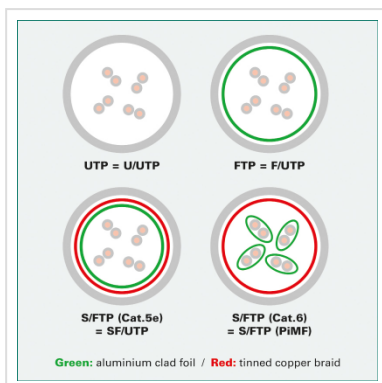

ROLINE S/FTP-(PiMF-) Patchkabel Cat.6A, 10GBit/s, Component Level, LSOH, blauw, 15,0 m

Art.nr.	21.15.2848
Fabrikant	ROLINE
Art.nr. fabrikant	21.15.2848
EAN (een stuk)	7611990159284

Kant en klare dubbel afgeschermd (PiMF) Twisted Pair Patchkabel met afgeschermd RJ-45 connectoren aan beide uiteinden. Buigbaar dank zij de aangespoten speciale tule met knikbescherming. Als rangeerkabel in patchkast of als apparaat aansluitkabel in LAN te gebruiken. 1:1 aangesloten volgens EIA/TIA568, 8 aders. Opbouw: 8 aders soepel. Per paar afgeschermd met Polyesterfolie met Alu-laag. Totaalafscherming d.m.v. koperen gevlochten mantel. Hoogwaardige vergulde contacten.

100 % Component level testing

Technische specificaties

Producent	ROLINE
Produkt groep	Twisted Pair Kabel
Produkt type	S/FTP Patchkabel
Kleur	blauw
Lengte	15 m
Afschermings type	SFTP
Overdracht kwaliteit	Cat6A / Class EA
Component-Level gecertificeerd	ja

Aantal aders	8
Kabel type	Soepel
Crossed	nee
Kleur (Tule)	rood
Kabel LSOH	ja
Connector type RJ45	Standaard