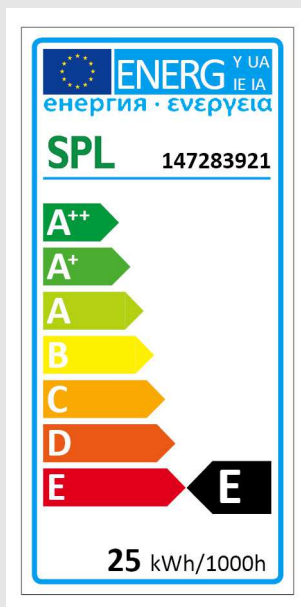

## Tropfenlampe 45x75mm, E14 230V 25W flame

Artikel-Nr. 40675

[www.sh-licht.de](http://www.sh-licht.de)

Lampenleistung:	25 W
Lampenspannung:	230 - 230 V
Lichtstrom:	105 lm
Socket:	E14
Ausführung:	soft
Farbe:	orange
Durchmesser:	45 mm
Gesamtlänge:	75 mm
Krypton:	Nein
Kohlefaden:	Nein
Stoßfest:	Nein
Geeignet für Backofen:	Nein
Mit Vakuum:	Nein
Splitterschutz:	Nein
Energieeffizienzklasse:	E
Mittlere Nennlebensdauer:	1000 h

Energieeffizienzklasse: E  
Gewichteter Verbrauch (kWh/1000h): 25  
Schaltzyklen: 4000  
Power-Faktor: 1  
Lebensdauer (h): 1000

Letzte Aktualisierung am: 02.02.2015 14:36:13

Seite 2

Die Eigenschaften gelten für Artikel, welche vom Hersteller nach dem 01.09.2013 in Verkehr gebracht wurden.  
Im Handel befindliche Lagerware desselben Modells kann abweichen. Technische Daten können ohne Vorankündigung geändert werden.