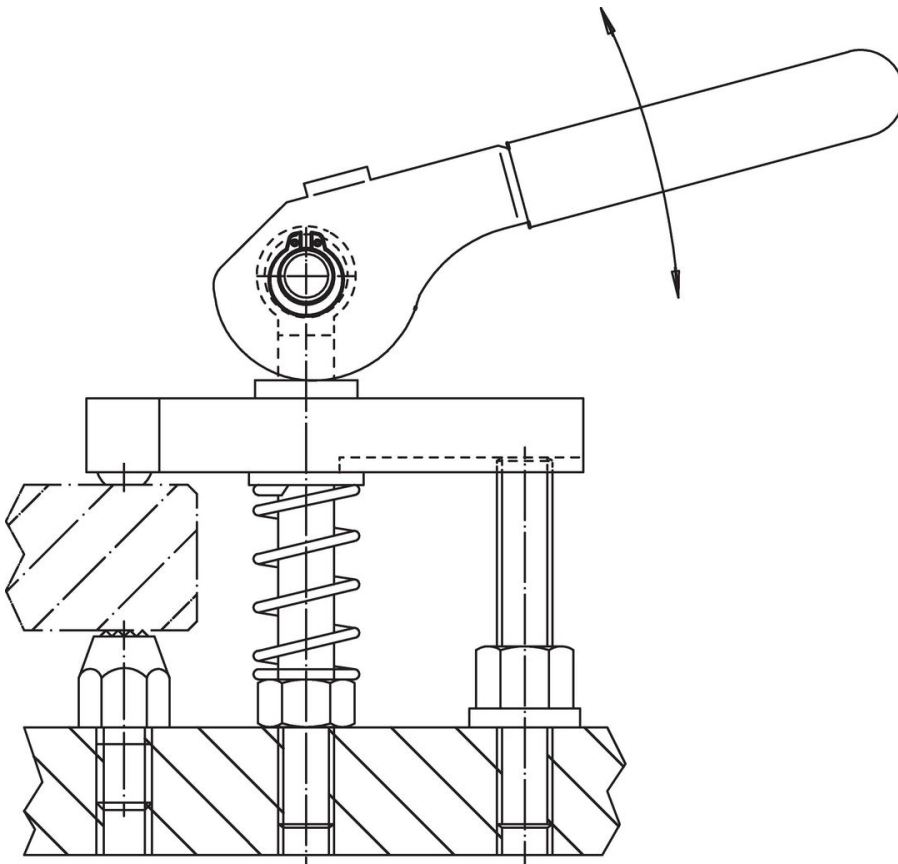

Toepassingsvoorbeeld