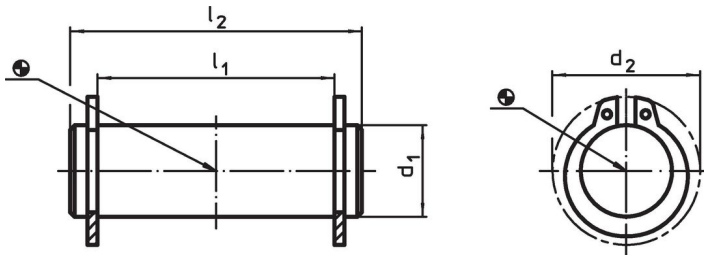

#### Materiaal

**Fulcrum Pin**  
• RVS 1.4021, veredeld

**Veiligheidsring**  
• RVS 1.4310

### Bestelinformatie

		Afmetingen			Artikelnr.
$d_1$	$l_1$	$d_2$	$l_2$		
f8	-0,5			[g]	
		[mm]			
8	21	14,7	27	12	23400.0085