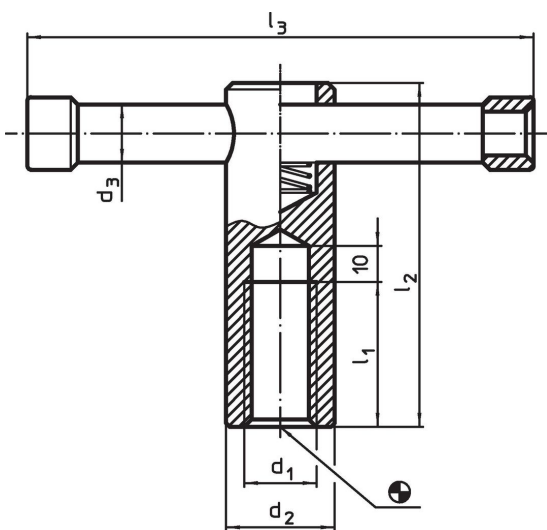

Knevelmoeren • DIN 6307 met losse knevel

24510.0712

Productbeschrijving

Bij deze versie is de knevel verschuifbaar, door een veer vastgehouden.

Materiaal

- automatenstaal, gezwart

Tekening

Bestelinformatie

d ₁	d ₂	d ₃	Afmetingen			[g]	Artikelnr.
			l ₁	l ₂	l ₃		
M12	20	10	25	70	100	180	24510.0712

Toepassingsvoorbeeld

Voldoet

Conform RoHS

Bevat lood - voldoet aan uitzonderingen 6a / 6b / 6c

Bevat SVHC stoffen >0,1% w/w