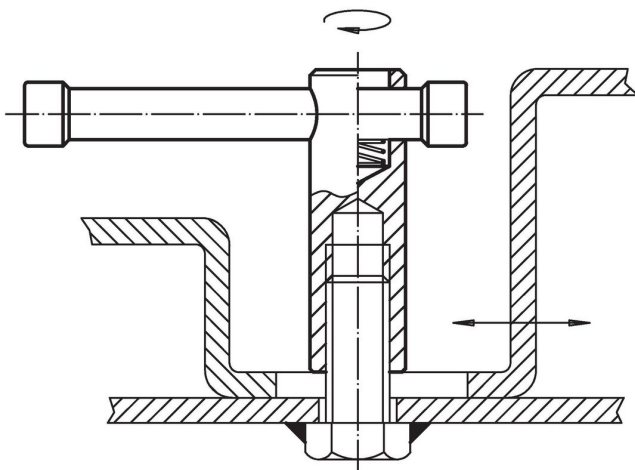

Knevelmoeren • DIN 6307 met losse knevel

24510.0712

Productbeschrijving

Bij deze versie is de knevel verschuifbaar, door een veer vastgehouden.

Materiaal

- automatenstaal, gezwart

Tekening

Bestelinformatie

d ₁	d ₂	d ₃	Afmetingen			[g]	Artikelnr.
			l ₁	l ₂	l ₃		
M12	20	10	25	70	100	180	24510.0712

Toepassingsvoorbeeld

Voldoet

Conform RoHS

Bevat lood - voldoet aan uitzonderingen 6a / 6b / 6c

Bevat SVHC stoffen >0,1% w/w