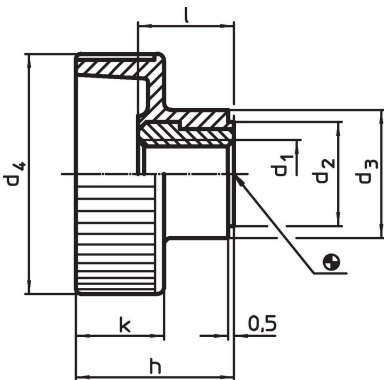

Holle kartelmoeren • kunststof
24820.0208

Productbeschrijving

Materiaal

Bus

- RVS 1.4305

Greep

- thermoplast (PA), zwart

Tekening

Bestelinformatie

Afmetingen							min.	max.	[g]	Artikelnr.
d ₁	d ₂	d ₃	d ₄	h	k	l				
[mm]							[°C]			
Roestvast staal										
M8	14	16	30	19,5	11	11,5	-30	80	10	24820.0208

Toepassingsvoorbeeld

Voldoet