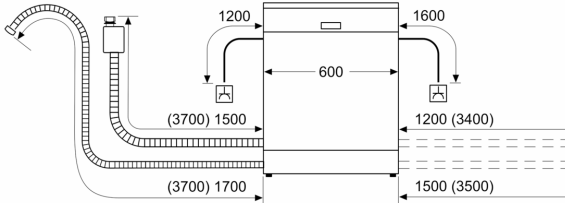

#### Maße

- Gerätemaße (H x B x T): 84.5 cm x 60.0 cm x 60.0 cm

<sup>1</sup> auf einer Energieeffizienzklassen-Skala von A bis G

<sup>2</sup>Energieverbrauch kWh/100 Betriebszyklen (im Programm Eco 50 °C)

## Serie 4, Freistehender Geschirrspüler, 60 cm, Weiß SMS4EMW06E

Maße in mm

⚡ Steckdose

( ) Werte mit Verlängerungssatz