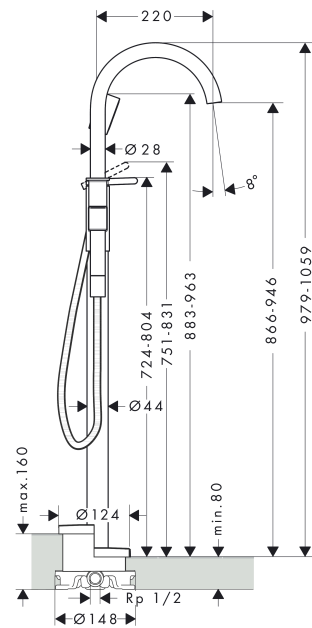

## Merkmale

- besteht aus: Einhebel-Wannenmischer bodenstehend, Handbrause, Brauseschlauch, Brausehalter
- 2 Verbraucher
- Ausladung: 220 mm
- Strahlart Armatur: Normalstrahl
- Strahlart Handbrause: PowderRain
- maximale Durchflussmenge bei 3 bar: 21,5 l/min
- Durchfluss für Wanneneinlauf bei 3 bar: 21,5 l/min
- Durchfluss für Handbrause bei 3 bar: 8 l/min
- Keramikmischsystem
- Temperaturbegrenzung einstellbar
- Umsteller mit automatischer Rückstellung
- Rückflussverhinderer
- Anschlussgröße: DN15
- Anschlussart: Grundkörper
- Standmontage
- min. Betriebsdruck: 1 bar
- max. Betriebsdruck: 10 bar

## Technologie

**AXOR One**  
**Einhebel-Wannenmischer bodenstehend**  
 Oberfläche: **Polished Gold Optic** Artikelnummer: **48440990**

## Produktabbildung

## Maßzeichnung