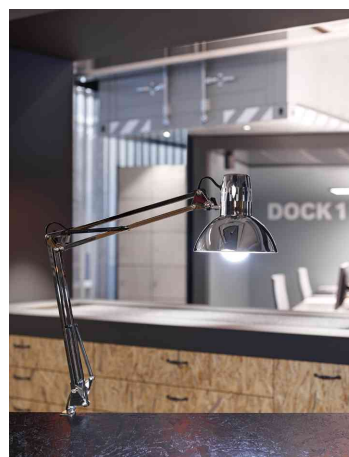

Visuel de référence : présente le produit en utilisation