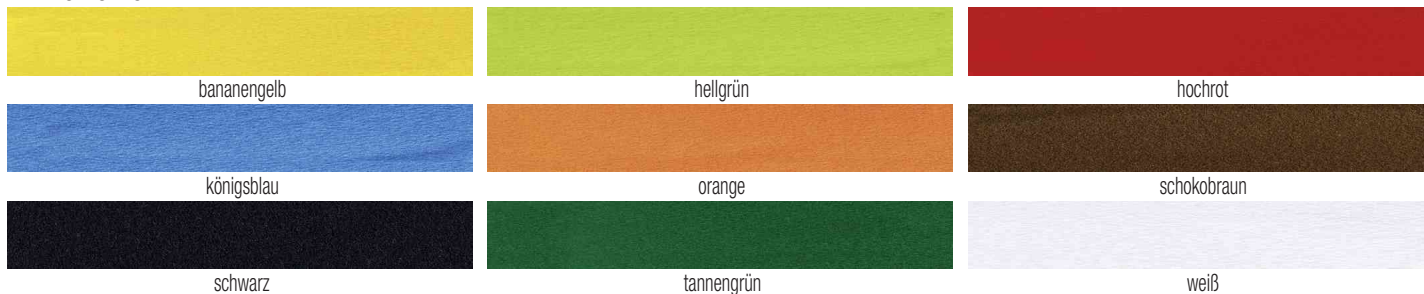

Bastelfilz-Rolle

- 150 g/qm
- leuchtende Farben
- leicht zu Verarbeiten
- klebefleckenfrei
- Abgabe nur in ganzen VE's

Anwendungsbeispiele:

- sehr gut geeignet zum Nähen und Kleben

Bastelfilz-Rolle

Symbolbild: zeigt das Produkt in Anwendung

Produkt	Ausführung	Maße	Farbe	VE	Hersteller-Nummer	Bestell-Nummer
Bastelfilz-Rolle	Rollenware	450 mm x 5 m	bananengelb		520014	57906884
		450 mm x 5 m	hellgrün		520051	57906888
	Rollenware	450 mm x 5 m	hochrot		520020	57906885
		450 mm x 5 m	königsblau		520035	57906886
	Rollenware	450 mm x 5 m	orange		520040	57906887
		450 mm x 5 m	schokobraun		520085	57906890
	Rollenware	450 mm x 5 m	schwarz		520090	57906891
		450 mm x 5 m	tannengrün		520058	57906889
	Rollenware	450 mm x 5 m	weiß		520000	57906883