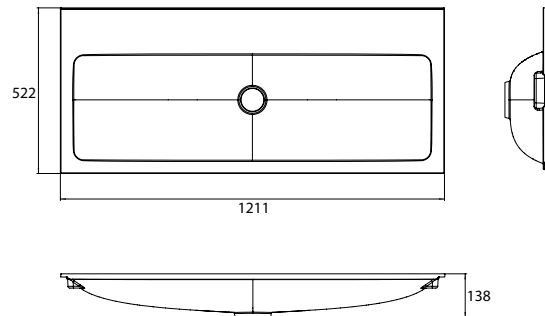

PRODUKTINFORMATION

Waschtisch (Mineralguss), 1.200 mm mit 2 Hahnlöchern

Art.-Nr.9577 114 22

passend zu Waschtischunterschrank 9583 274 21 und 9583 275 21.