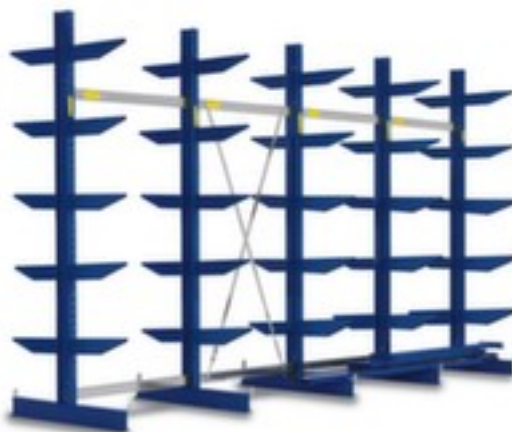

## rayonnage cantilever

rayonnage complet (élément de départ et suivant), hauteur x largeur x profondeur 2500 x 5080 x 1340 mm, 5 montants, utilisation bilatéral - possibilité d'installation flexible librement dans la pièce, 6 niveaux de stockage, force par plateau 1650 kg, montants décapé au jet de sable et finition peinture époxy en RAL5010 bleu gentiane

### Type mi-lourd

rayonnage cantilever

- rayonnage complet (élément de départ et suivant)
- système emboîtable
- hauteur x largeur x profondeur 2500 x 5080 x 1340 mm
- 5 montants
- utilisation bilatéral - possibilité d'installation flexible librement dans la pièce
- 6 niveaux de stockage
- 5 niveaux avec bras
- force par plateau 1650 kg
- bras de longueur identique, positionnement droit
- profondeur utile 600 mm
- structure en acier
- montants décapé au jet de sable et finition peinture époxy en

## Cela s'adapte aussi ...

203501		escabeau sur roulettes, accès à un côté, 8 marches (estrade incl.), hauteur 1,9 m, estrade largeur x profondeur 300 x 250 mm, longueur de lisse 2,7 m, en aluminium
404924		chariots pour charges longues, force 2000 kg, plateau longueur x largeur 2500 x 600 mm, plateforme ouvert avec 2 compartiments de rangement, rehausse : 4 ranches, ranchers amovibles, châssis avec finition époxy résistante aux chocs et aux rayures en RAL5010 bleu gentiane, avec bandage caoutchouc plein
505144		appareil de marquage au sol pour ruban de marquage
524978		support pour transporteurs, rouleau de manutention en acier, diamètre de roulette 60 mm, avec barrette à billes pivotante, force 200 kg, largeur du convoyeur 350 mm, hauteur 758 - 1197 mm