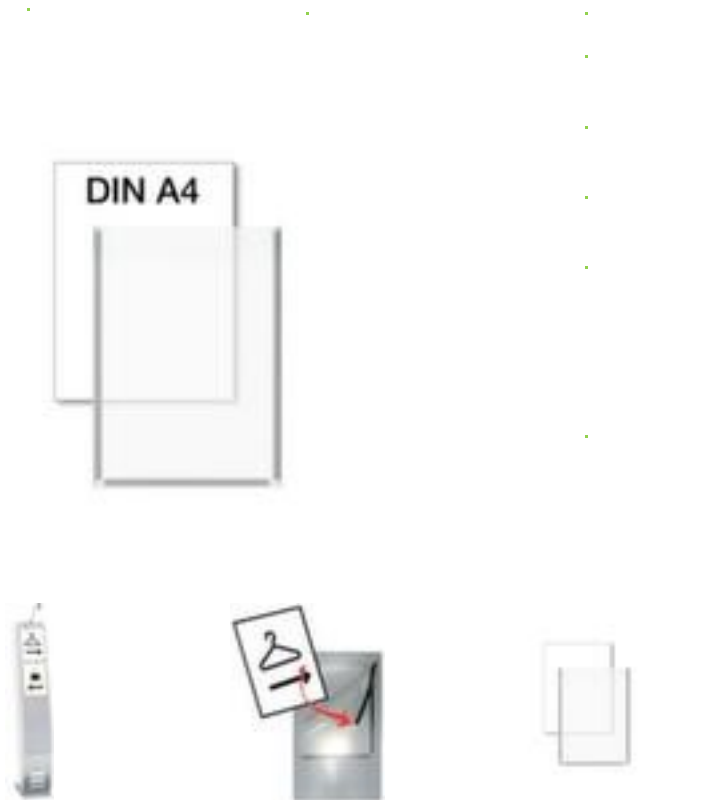

porte-affiches pour présentoir

hauteur x largeur 297 x 210 mm, en transparent

lot 2 pièce

Numéro d'article: 401678

Porte-affiches

extension pratique pour présentoir

porte-affiches pour présentoir

- hauteur x largeur 297 x 210 mm
- en plastique
- en transparent

Détails techniques

équipement d'information	accessoires	largeur	210 mm
Accessoires pour	présentoir	matériau	plastique
format	DIN A4	couleur	transparent
hauteur	297 mm	Poids	0,32 kg

Cela s'adapte aussi ...

148338		fauteuil, revêtement en similicuir en noir, hauteur 770 mm
532614		système de guidage des personnes, avec 1 courroie(s), longueur de courroie 2 m, montant hauteur x diamètre 985 x 70 mm, courroie en ruban tissu, montant en aluminium avec revêtement coloris noir
700060		tapis d'entrée, convient pour intérieur, longueur x largeur 900 x 600 mm, surface de roulement en polypropylène, chiné coloris anthracite