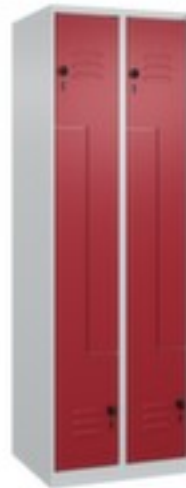

C+P

Z-garderobekast

Classic Plus

hoogte x breedte x diepte 1850 x 600 x 500 mm, vak breedte 150 / 300 mm, Afsluitbaar met veiligheidsdraaigrendel voor hangslot, onderbouw staand op vloer met stelschroeven, romp met moffellak in RAL7035 lichtgrijs, front met moffellak in RAL3003 robijnrood

Artikelnummer: 257111

Classic+

Z-garderobekast

- hoogte x breedte x diepte 1850 x 600 x 500 mm
- vak breedte 150 / 300 mm
- deuraanslag beide zijden
- deuropeningshoek 110 °
- per vak een kledingstang met 3 niet verdraaibare dubbele schuifhaken
- openslaande deur met etikettenlijst en ventilatiesleuven
- inliggende deuren met binnenliggende penscharnieren
- Elke deur is standaard uitgerust met een systeem voor gedempte sluiting
- Hoge stabiliteit en torsiestijfheid dankzij materiaalversterking op belangrijke punten en de geavanceerde BIONIC Steel Frame-

Technische details

geschikt voor (gebruik)	ruimtebesparende oplossing	kast uitrusting	kledingstang, haken
meubeltype	kast	kledingstang	ja
type kast	locker	kledinghaak aantal	3 stuks
vakken	4 stuks	type deur	openslaande deur met etikettenlijst en ventilatiesleuven
hoogte	1850 mm	deuraanslag	beide zijden
breedte	600 mm	deur uitvoering	inliggend, binnenliggende penscharnieren
diepte	500 mm	openingshoek deur	110 °
breedte vak	150-300 mm	opstelling	wand
onderbouw	staand op vloer	levering	voorgemonteerd
afsluitbaar	ja	garantie	10 jaar
sluitsysteem	draaigrendel	ventilatie	behuizing en front
materiaal	staal	voor beugelsterkte	6-8 mm
materiaal verwerking	gelast	stabiliteit / versterking / vers	vouwen, steunen
kleur romp	lichtgrijs // RAL7035	deurdemping	ja
kleur voorkant	robijnrood // RAL3003	norm	niveau B volgens DIN 4547-2 Inbraakwerend
oppervlak romp	gemoffeld	gewicht	36,7 kg
oppervlak front	gemoffeld		