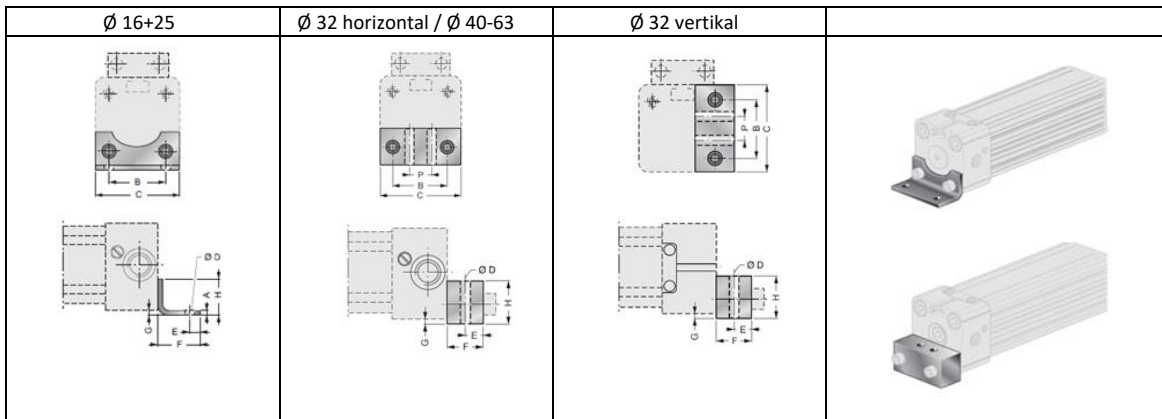

Fußbefestigung

Serie ZRL1

Artikel Nr. 129646

Typen Nr. FB.ZRL1.63

Beispielhafte Darstellung

Technische Informationen

für Zylinder	ZRL1C, ZRL1F, ZRL1S
passend für Kolben-Ø	63 mm
Ausführung	2 Stück mit 4 Schrauben
Material	Aluminium

Kaufmännische Daten

Zolltarifnummer	84129080
Ursprungsland	DE
eCl@ss 5.1.4	27299202
eCl@ss 9.0	27299202
UNSPSC_Code_v190501	27131708
UNSPSC_CodeDesc_v190501	Mounting bases for pneumatic cylinder

Zubehör für kolbenstangenlose Zylinder Serie ZRL1
Fußbefestigung für ZRL1C, ZRL1F, ZRL1S - 2 Stück mit 4 Schrauben

Artikel Nr.	Typen Nr.	Ø	A	B	C	D	E	F	G	H	P	Montageausrichtung
129640	FB.ZRL1.16	16	1,5	18	26	3,6	4,0	14	1,5	12,5	-	horizontal + vertikal
129641	FB.ZRL1.25	25	2,5	27	40	5,5	6,0	22	2,0	18,0	-	horizontal + vertikal
129642	FB.ZRL1.32	32	-	36	51	6,5	8,0	24	4,0	20,0	20	horizontal
129643	FB.ZRL1.32V		-	40	56	6,6	8,0	26	4,0	20,0	20	vertikal
129644	FB.ZRL1.40	40	-	54	71	9,0	11,5	24	2,0	20,0	30	horizontal + vertikal
129645	FB.ZRL1.50	50	-	70	80	9,0	12,5	25	1,0	25,0	45	horizontal + vertikal
129646	FB.ZRL1.63	63	-	78	105	11,0	15,0	40	2,0	40,0	48	horizontal + vertikal