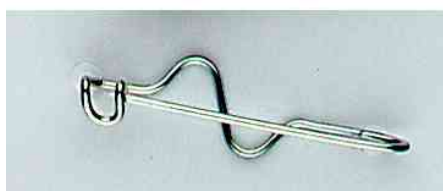

DURABLE

Porte-badge avec épingle torsadée

- en plastique transparent
- encoche au dos facilitant la mise en place des badges
- la pointe de l'aiguille dissimulée réduit le risque de blessure et assure une bonne tenue sur les vêtements
- livré avec un bristol blanc par porte-badge
- vendu uniquement au conditionnement

Exemples d'application :

- pour l'identification (par exemple dans les meetings, conférences, foires, expositions, dans les magasins etc.)
- à fixer sur les personnes "pour savoir avec qui l'on parle"

Adapté pour :

Épingle torsadée

Visuel de référence: Porte-badge avec épingle torsadée

Produit	Modèle	Format	Conditionné	Numéro de fabricant	Code
Porte-badge	avec épingle	(l)60 x (H)30 mm	10	8606-19	9860619
		(l)60 x (H)30 mm	100	8006-19	9800619
	avec épingle	(l)75 x (H)40 mm	10	8608-19	9860819
		(l)75 x (H)40 mm	100	8008-19	9800819
	avec épingle	(l)90 x (H)54 mm	50	8004-19	9800419