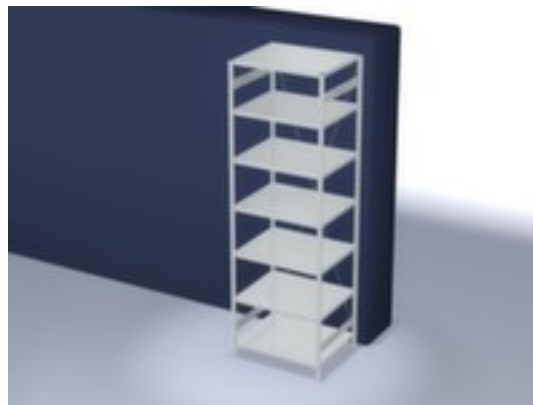

hofs

Systemregal - Grundfeld

Höhe x Breite x Tiefe 3000 x 1060 x 835 mm, Fachlast 130 kg, 7 Ebene(n) mit Stahlboden, Aufstellwinkel gerade, Nutzung einseitig, Ständer verzinkt mit Kunststoffbeschichtung in RAL7035 Lichtgrau, Ebenen verzinkt mit Kunststoffbeschichtung in RAL7035 Lichtgrau

Artikelnummer: 575454

hofs
REGALSYSTEME

hofs System-Steckregal

Grundregal

Systemregal - Grundfeld

- Geeignet für Lager und Werkstatt
- Stecksystem
- Höhe x Breite x Tiefe 3000 x 1060 x 835 mm
- Feldlast 1700 kg
- Fachlast 130 kg
- Fach Breite x Tiefe 1000 x 800 mm
- 7 Ebene(n) mit Stahlboden

- 3-fache Sicherheitsabkantung mit 40 mm Höhe und geschlossenen Eckbereichen sorgen für eine hohe Stabilität und Sicherheit gegen Verletzungen
- Im Raster von 25 mm verstellbar
- Aufstellwinkel gerade
- Nutzung einseitig
- Hohe Stabilität in Längsrichtung durch Diagonalverstrebungen
- Ständer mit Fußplatten und oberen Profil-Abdeckplatten aus Kunststoff für einen sauberen Abschluss oben und unten
- Konstruktion aus Stahl
- Ständer verzinkt mit Kunststoffbeschichtung in RAL7035 Lichtgrau
- Ebenen verzinkt mit Kunststoffbeschichtung in RAL7035 Lichtgrau
- Lieferumfang: Grundregal mit 2 Ständerrahmen, Diagonalverstrebungen und Ebenen gem. Angebot
- Die Anlieferung erfolgt zerlegt
- GS-geprüft, RAL-Gütezeichen
- 5 Jahre Garantie
- Die angegebenen Fachlasten gelten bei gleichmäßiger Lastverteilung
- Zusätzliche Böden/Ebenen sind als Zubehör erhältlich und bis zur max. Feldlast erweiterbar