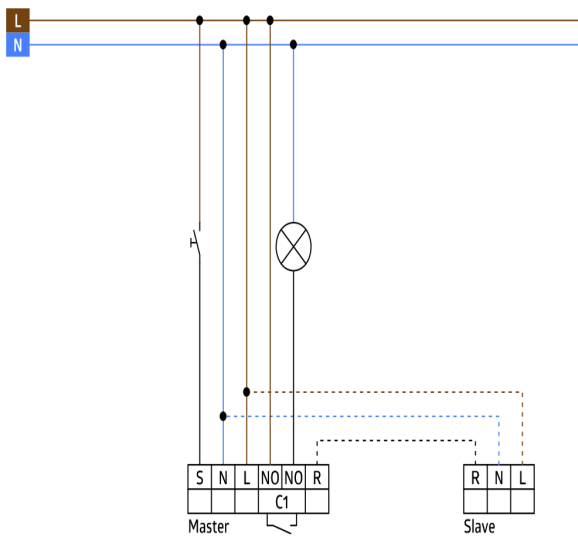

---

**Accessoires**

Omschrijving	Kleur	Code	EAN-Code
Beschermingskorf BSK (Ø 200 x wit 90 mm)		92199	4007529921997
Opbouwsokkel (IP65) PD4-OB IP54	wit	92376	4007529923762

Afmetingen 92163

Afmetingen 92142

Afmetingen 92254

Detectie bereik

- 1: Dwars langs de melder lopen
- 2: Frontaal naar de melder lopen
- 3: Zittende activiteit

Schakelschema