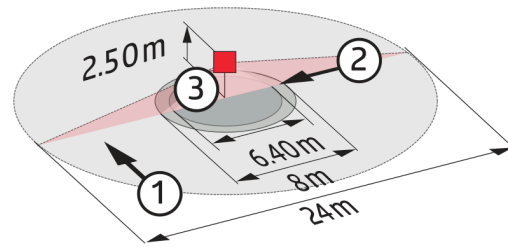

Afmetingen 92254

Detectie bereik

- 1: Dwars langs de melder lopen
- 2: Frontaal naar de melder lopen
- 3: Zittende activiteit

Schakelschema