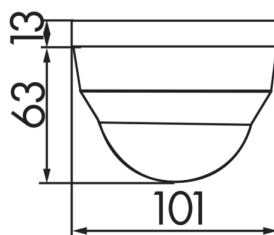

langs de melder lopen:

Montagehoogte 2 m / 10 m / 2,5 m

min./max./aanbevolen:

**Beschermingsgraad/-
klasse:** IB= IP20 / Klasse II
OB= IP54 / Klasse II
VZ= IP20 / Klasse II

Omgevingstemperatuur: -25 °C tot +50 °C

Behuizing: polycarbonaat, UV-bestendig

Pulstijden: 2 of 9 s

Bestelgegevens

Omschrijving	Kleur	Code	EAN-Code
PD4-S-OB	wit mat, overeenkomstig RAL9010	92142	4007529921423
PD4-S-VZ	wit mat, overeenkomstig RAL9010	92163	4007529921638
PD4-S-IB	wit mat, overeenkomstig RAL9010	92254	4007529922543

Accessoires

Omschrijving	Kleur	Code	EAN-Code
Beschermingskorf BSK (Ø 200 x wit 90 mm)		92199	4007529921997
Opbouwsokkel (IP65) PD4-OB IP54	wit	92376	4007529923762