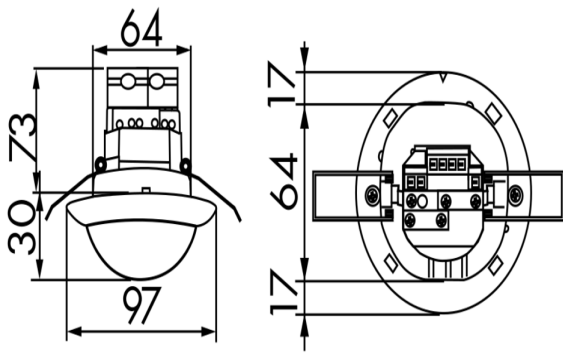

## Technische gegevens

<b>Spanning:</b>	110 - 240 V AC 50 / 60 Hz
<b>Afmetingen:</b>	IB= Ø 97 x 103 mm OB= Ø 101 x 76 mm VZ= Ø 97 x 84 mm
<b>Verbruik:</b>	ca. 0,2 W
<b>Detectiebereik:</b>	horizontaal 360° (Plafondmontage)
<b>Reikwijdte:</b>	max. Ø 24 m dwars max. Ø 8 m frontaal max. Ø 6,4 m zittend
<b>Detectiezone voor dwars</b>	450 m <sup>2</sup> / 2,5 m Montagehoogte

---

**Accessoires**

Omschrijving	Kleur	Code	EAN-Code
Beschermingskorf BSK (Ø 200 x wit 90 mm)		92199	4007529921997
Opbouwsokkel (IP65) PD4-OB IP54	wit	92376	4007529923762

Afmetingen 92163

Afmetingen 92142

Afmetingen 92254

Detectie bereik

- 1: Dwars langs de melder lopen
- 2: Frontaal naar de melder lopen
- 3: Zittende activiteit

Schakelschema