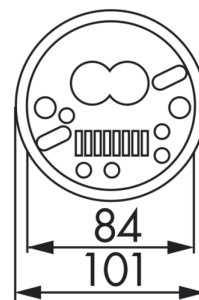

## Technische gegevens

<b>Spanning:</b>	110 - 240 V AC 50 / 60 Hz
<b>Afmetingen:</b>	IB= Ø 97 x 103 mm OB= Ø 101 x 76 mm VZ= Ø 97 x 84 mm
<b>Verbruik:</b>	ca. 0,2 W
<b>Detectiebereik:</b>	horizontaal 360° (Plafondmontage)
<b>Reikwijdte:</b>	max. Ø 24 m dwars max. Ø 8 m frontaal max. Ø 6,4 m zittend
<b>Detectiezone voor dwars</b>	450 m <sup>2</sup> / 2,5 m Montagehoogte

---

**Accessoires**

Omschrijving	Kleur	Code	EAN-Code
Beschermingskorf BSK (Ø 200 x wit 90 mm)		92199	4007529921997
Opbouwsokkel (IP65) PD4-OB IP54	wit	92376	4007529923762

Afmetingen 92163

Afmetingen 92142

Afmetingen 92254

Detectie bereik

- 1: Dwars langs de melder lopen
- 2: Frontaal naar de melder lopen
- 3: Zittende activiteit

Schakelschema