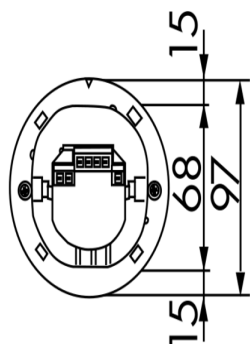

## Technische gegevens

<b>Spanning:</b>	110 - 240 V AC 50 / 60 Hz
<b>Afmetingen:</b>	IB= Ø 97 x 103 mm OB= Ø 101 x 76 mm VZ= Ø 97 x 84 mm
<b>Verbruik:</b>	ca. 0,2 W
<b>Detectiebereik:</b>	horizontaal 360° (Plafondmontage)
<b>Reikwijdte:</b>	max. Ø 24 m dwars max. Ø 8 m frontaal max. Ø 6,4 m zittend
<b>Detectiezone voor dwars</b>	450 m <sup>2</sup> / 2,5 m Montagehoogte

---

**Accessoires**

Omschrijving	Kleur	Code	EAN-Code
Beschermingskorf BSK (Ø 200 x wit 90 mm)		92199	4007529921997
Opbouwsokkel (IP65) PD4-OB IP54	wit	92376	4007529923762

Afmetingen 92163

Afmetingen 92142

Afmetingen 92254

Detectie bereik

- 1: Dwars langs de melder lopen
- 2: Frontaal naar de melder lopen
- 3: Zittende activiteit

Schakelschema