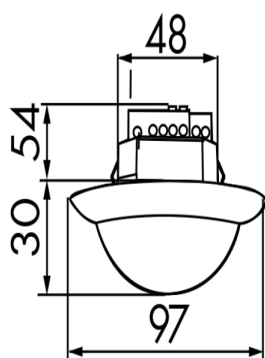

## Technische gegevens

<b>Spanning:</b>	110 - 240 V AC 50 / 60 Hz
<b>Afmetingen:</b>	IB= Ø 97 x 103 mm OB= Ø 101 x 76 mm VZ= Ø 97 x 84 mm
<b>Verbruik:</b>	ca. 0,2 W
<b>Detectiebereik:</b>	horizontaal 360° (Plafondmontage)
<b>Reikwijdte:</b>	max. Ø 24 m dwars max. Ø 8 m frontaal max. Ø 6,4 m zittend
<b>Detectiezone voor dwars</b>	450 m <sup>2</sup> / 2,5 m Montagehoogte

---

**Accessoires**

Omschrijving	Kleur	Code	EAN-Code
Beschermingskorf BSK (Ø 200 x wit 90 mm)		92199	4007529921997
Opbouwsokkel (IP65) PD4-OB IP54	wit	92376	4007529923762

Afmetingen 92163

Afmetingen 92142

Afmetingen 92254

Detectie bereik

- 1: Dwars langs de melder lopen
- 2: Frontaal naar de melder lopen
- 3: Zittende activiteit

Schakelschema