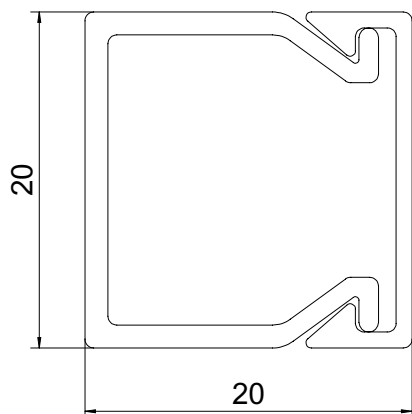

## Installatiekanaal LE 20, kanaalbreedte 20

Artikelnr. 6130018

Installatiekanaal LE voor verborgen kabelgeleiding binnen.

Kanaal met vloerperforatie voor de montage. Moeilijk ontvlambaar en zelfdovend na verwijdering van een inwerkende vlam. Richtingsveranderingen met de hulpstukken uitvoeren en gooteinden met de eindstukken afsluiten.

**PVC** Polyvinylchloride

Producttekst normen	Getest conform NEN-EN 50085-1 en NEN-EN 50085-2-1.
Producttekst inhoud pakket	Kanaal en deksel als set.

### Stamgegevens

Bestelnr.	6130018
Type	LE 2020 SF
Dimensie	2000x20x20
Kleur	zuiver wit
RAL-nummer	9010
Materiaal	Polyvinylchloride
Materiaal-afk.	PVC
Kleinste verkoop-eenheid (VG)	72 m
Gewicht	13,75 kg/100 m

### Technische gegevens

Lengte	2.000,00 mm
Breedte	20,00 mm
Zijhoogte	20,00 mm
Uitvoering deksel	los
Type bevestiging	Bodemperforatie
Halogenvrij	<input type="checkbox"/>
Kabelklem	<input type="checkbox"/>
Kanaalverbinder	<input type="checkbox"/>
Beschermfolie	<input checked="" type="checkbox"/>