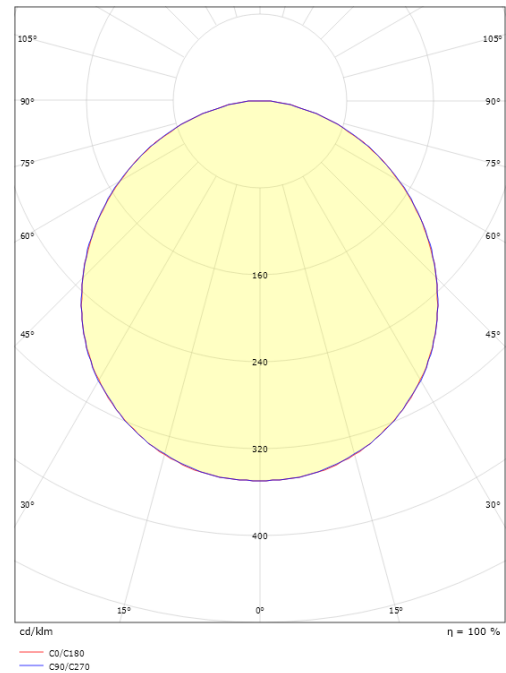

Verpakkingsafmetingen (mm): 248 x 248 x 92

7 0 2 1 9 8 6 0 5 2 4 3 5