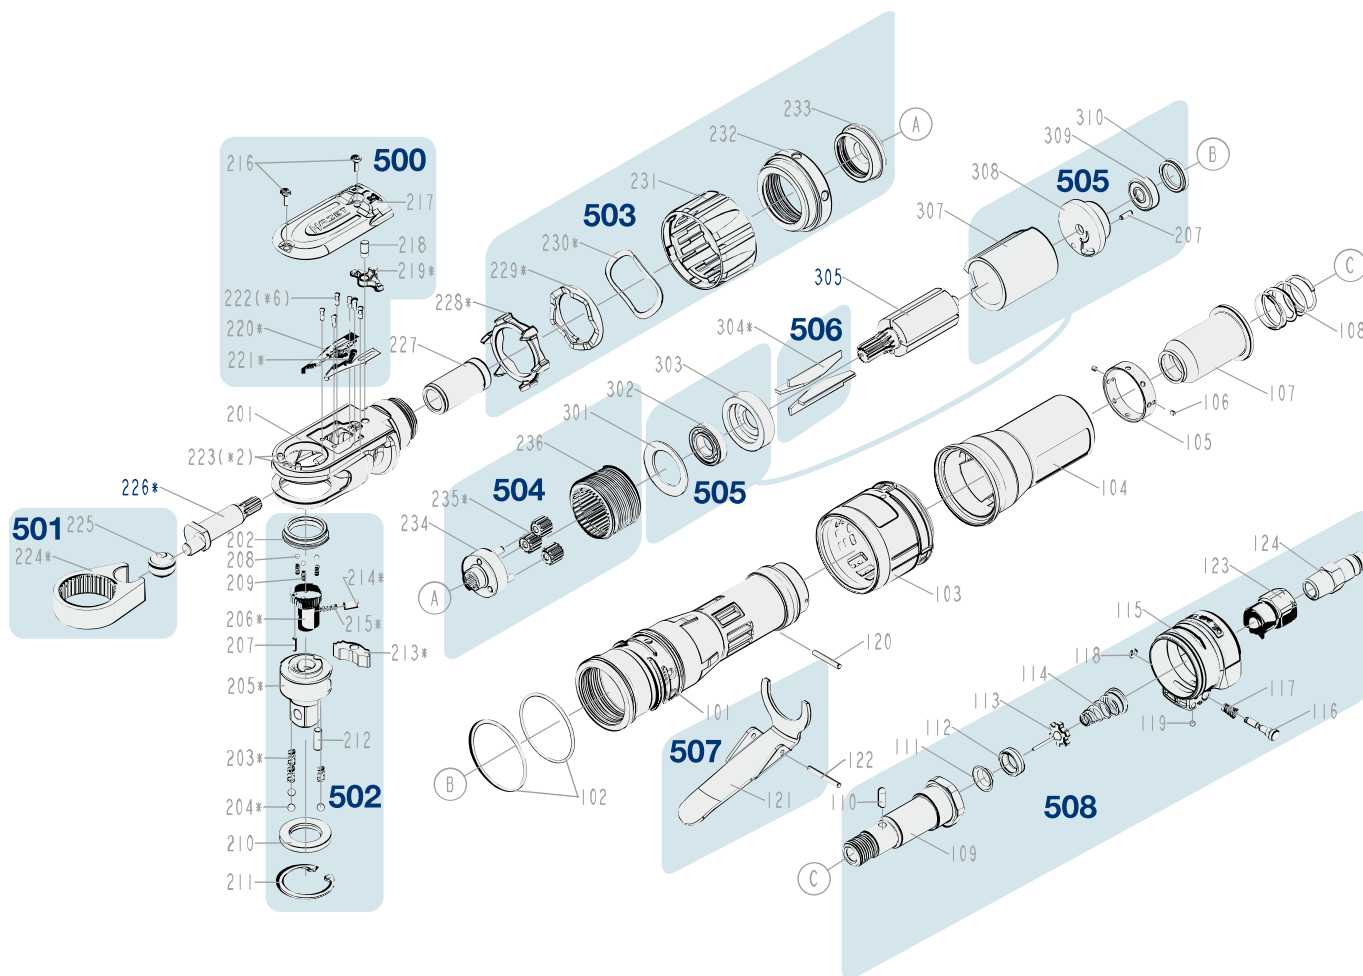

# Erersatzteile 9022-360

Spare parts · Pièces de rechange

Pos	HAZET No.	Bezeichnung	Designation	Désignation	
226	9022-360-01	Kurbelwelle	Crankshaft	Vilebrequin	1
305	9022-360-02	Rotor	Rotor	Rotor	1
500	9022-360-03/15	Abdeckung Ratschenkopf · Inhalt: 216 (2x) · 217 · 218 · 219 · 220 (2x) · 221 (2x) · 222 (6x)	Ratchet head cover · Contents: 216 (2x) · 217 · 218 · 219 · 220 (2x) · 221 (2x) · 222 (6x)	Capot de tête à cliquet · Contenu : 216 (2x) · 217 · 218 · 219 · 220 (2x) · 221 (2x) · 222 (6x)	15
501	9022-360-04/2	Gabel Satz · Inhalt: 224 · 225	Fork set · Contents: 224 · 225	Jeu de fourches · Contenu : 224 · 225	2
502	9022-360-05/22	Vierkant Satz · Inhalt: 202 · 203 (3x) · 204 (3x) · 205 · 206 · 207 · 208 (3x) · 209 (3x) · 210 · 211 · 212 · 213 · 214 · 215	Square set · Contents: 202 · 203 (3x) · 204 (3x) · 205 · 206 · 207 · 208 (3x) · 209 (3x) · 210 · 211 · 212 · 213 · 214 · 215	Jeu de carrés · Contenu : 202 · 203 (3x) · 204 (3x) · 205 · 206 · 207 · 208 (3x) · 209 (3x) · 210 · 211 · 212 · 213 · 214 · 215	22
503	9022-360-06/6	Umsteller · Inhalt: 228 · 229 · 230 · 231 · 232 · 233	Diverter · Contents: 228 · 229 · 230 · 231 · 232 · 233	Ajusteur · Contenu : 228 · 229 · 230 · 231 · 232 · 233	6
504	9022-360-07/5	Antriebs Satz · Inhalt: 234 · 235 (3x) · 236	Drive set · Contents: 234 · 235 (3x) · 236	Jeu d'entraînement · Contenu : 234 · 235 (3x) · 236	5
505	9022-360-08/8	Zylindereinheit · Inhalt: 207 · 301 · 302 · 303 · 307 · 308 · 309 · 310	Cylinder unit · Contents: 207 · 301 · 302 · 303 · 307 · 308 · 309 · 310	Unité de vérin · Contenu : 207 · 301 · 302 · 303 · 307 · 308 · 309 · 310	8