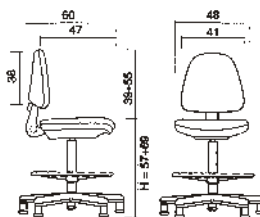

ESD-Stuhl "CLASSIC-H" / ESD chair "CLASSIC-H"

ausgerüstet mit höhenverstellbarer Fußstütze und leitfähigen Gleitern.
equipped with height adjustable footrest and conductive slides.

Modell type	Sitzhöhe height	Stofffarbe fabric-colour	Bestell-Nr. order no.
Classic	42-55 cm	bluscuro/ blue	C-197 2550-S
Classic-H	57-69 cm	bluscuro/ blue	C-197 2552-S
Armlehnenpaar für / pair of armrests for CLASSIC und / and CLASSIC-H :			C-197 2558

ESD-Stuhl "CLASSIC"
ESD chair "CLASSIC"

ESD-Stuhl "CLASSIC" mit Armlehnen
ESD chair "CLASSIC" with arm rests

EGB-Stuhl "CLASSIC-H"
ESD chair "CLASSIC-H"

EGB-Stuhl "CLASSIC-H" mit Armlehnen
ESD chair "CLASSIC-H" with arm rests