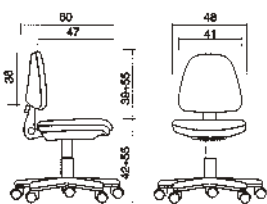

ESD-STUHL / ESD CHAIR "CLASSIC"

Hochwertig verarbeiteter, preisgünstiger ESD-Arbeitsstuhl mit **elektrisch leitfähiger Rückenlehenschale** und schwarzem Aluminium-Drehkreuz.

- Rückenlehne höhen- und tiefenverstellbar
- freie Rückenlehnenneigung, Permanentkontakt
- fünfstrahliges Sicherheitsuntergestell
- strapazierfähiger, elektrisch leitfähiger Bezugsstoff (ca. $10^5 \Omega$) Farben: blau (*weitere Farben auf Anfrage*)
- leitfähige Ausführung entsprechend IEC 61340 mit **elektrisch leitfähiger Rückenlehenschale**

High quality, low cost ESD chair with all over conductiv backrest and aluminium base.

- *backrest height and depth adjustable*
- *backrest inclination adjustable, permanent contact*
- *5 star safety-base in black aluminium*
- *long-wearing conductive upholstery (ca. $10^5 \Omega$) colours: blue (others upon request)*
- *ESD-safe version according to IEC 61340 with all over conductive backrest*

ESD-Stuhl "CLASSIC-H" / ESD chair "CLASSIC-H"

ausgerüstet mit höhenverstellbarer Fußstütze und leitfähigen Gleitern.
equipped with height adjustable footrest and conductive slides.

Modell type	Sitzhöhe height	Stofffarbe fabric-colour	Bestell-Nr. order no.
Classic	42-55 cm	bluscuro/ blue	C-197 2550-S
Classic-H	57-69 cm	bluscuro/ blue	C-197 2552-S
Armlehnenpaar für / pair of armrests for CLASSIC und / and CLASSIC-H :			C-197 2558