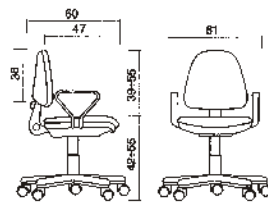

ESD-Stuhl "CLASSIC" mit Armlehnen
ESD chair "CLASSIC" with arm rests