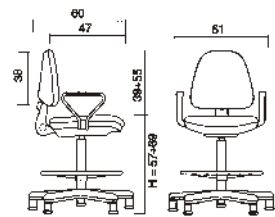

ESD-Stuhl "CLASSIC-H" / ESD chair "CLASSIC-H"

ausgerüstet mit höhenverstellbarer Fußstütze und leitfähigen Gleitern.
equipped with height adjustable footrest and conductive slides.

Modell type	Sitzhöhe height	Stofffarbe fabric-colour	Bestell-Nr. order no.
Classic	42-55 cm	bluscuro/ blue	C-197 2550-S
Classic-H	57-69 cm	bluscuro/ blue	C-197 2552-S
Armlehnenpaar für / pair of armrests for CLASSIC und / and CLASSIC-H :			C-197 2558

ESD-Stuhl "CLASSIC"
ESD chair "CLASSIC"

ESD-Stuhl "CLASSIC" mit Armlehnen
ESD chair "CLASSIC" with arm rests

EGB-Stuhl "CLASSIC-H"
ESD chair "CLASSIC-H"

EGB-Stuhl "CLASSIC-H" mit Armlehnen
ESD chair "CLASSIC-H" with arm rests