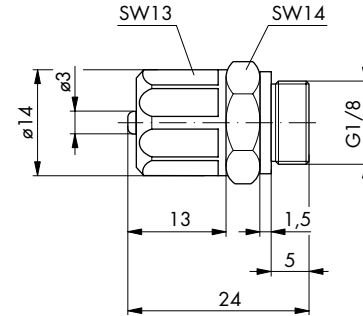

Schlauchverschraubungen

Tube Coupling

Schlauchverschraubung
Werkstoff: Ms

Tube coupling
Material: brass

50.007

50.046

50.008

50.021

Bestell-Nr.	A Schlauch/Tube	B Anschluss/Connection	Order No.
50.007*	5x1	M5	50.007*
50.008*	5x1	G 1/8	50.008*
50.046*	6x1	G 1/8	50.046*
50.021*	6x1	M5	50.021*

* Lieferung komplett mit Dichtung

* Supplied complete with seals