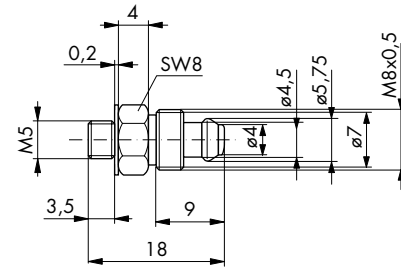

Schlauchverschraubungen

Tube Coupling

Schlauchverschraubung
Werkstoff: Ms

Tube coupling
Material: brass

50.007

50.046

50.008

50.021

Bestell-Nr.	A Schlauch/Tube	B Anschluss/Connection	Order No.
50.007*	5x1	M5	50.007*
50.008*	5x1	G 1/8	50.008*
50.046*	6x1	G 1/8	50.046*
50.021*	6x1	M5	50.021*

* Lieferung komplett mit Dichtung

* Supplied complete with seals