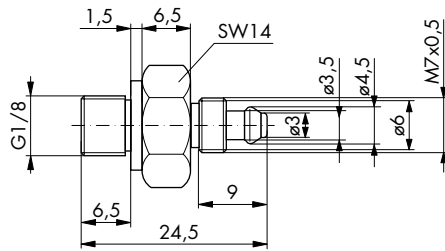

Schlauchverschraubungen

Tube Coupling

Schlauchverschraubung
Werkstoff: Ms

Tube coupling
Material: brass

50.007

50.046

50.008

50.021

Bestell-Nr.	A Schlauch/Tube	B Anschluss/Connection	Order No.
50.007*	5x1	M5	50.007*
50.008*	5x1	G 1/8	50.008*
50.046*	6x1	G 1/8	50.046*
50.021*	6x1	M5	50.021*

* Lieferung komplett mit Dichtung

* Supplied complete with seals