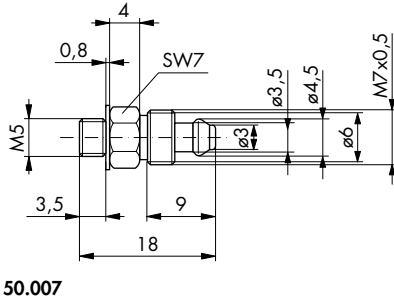

Schlauchverschraubungen

Tube Coupling

Schlauchverschraubung
Werkstoff: Ms

Tube coupling
Material: brass

50.007

50.046

50.008

50.021

Bestell-Nr.	A Schlauch/Tube	B Anschluss/Connection	Order No.
50.007*	5x1	M5	50.007*
50.008*	5x1	G 1/8	50.008*
50.046*	6x1	G 1/8	50.046*
50.021*	6x1	M5	50.021*

* Lieferung komplett mit Dichtung

* Supplied complete with seals