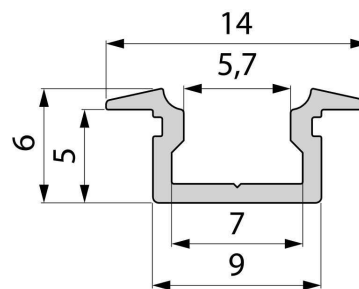

## Artikel Nr.: 975083

T-Profil flach ET-01-05 passend für 5 - 5,7 mm LED Stripes

### Abmessungen und Gewicht

Länge	2000,00
Breite	14,00
Höhe	6,00
Durchmesser	0,00
Gewicht	132 g

**Artikel Nr.: 975083**

T-profile flat ET-01-05 suitable for 5 - 5,7 mm LED Stripes

**Characteristics**

<b>Material</b>	aluminum
<b>Color</b>	matt black
<b>Optic</b>	brushed

**Dimensions & Weight**

<b>Length</b>	2000,00
<b>Width</b>	14,00
<b>Height</b>	6,00
<b>Diameter</b>	0,00
<b>Product Weight</b>	132 g