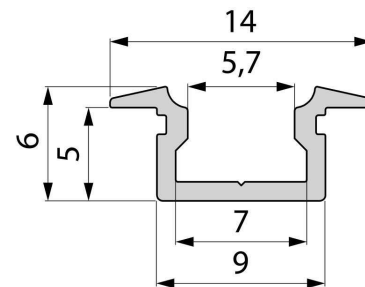

### Abmessungen und Gewicht

Länge	2000,00
Breite	14,00
Höhe	6,00
Durchmesser	0,00
Gewicht	132 g

#### Befestigungsmöglichkeiten

- Halteklammern (optional erhältlich)
- Montagekleber
- Wärmebeständiges doppelseitiges Klebeband
- Schaumstoffklebeband für unebene Oberflächen
- Senkkopfschrauben
- Zentrier-Bohrhilfe: das Profil verfügt im Inneren über eine kleine Fuge

**Artikel Nr.: 975083**

T-profile flat ET-01-05 suitable for 5 - 5,7 mm LED Stripes

**Characteristics**

<b>Material</b>	aluminum
<b>Color</b>	matt black
<b>Optic</b>	brushed

**Dimensions & Weight**

<b>Length</b>	2000,00
<b>Width</b>	14,00
<b>Height</b>	6,00
<b>Diameter</b>	0,00
<b>Product Weight</b>	132 g

**Mounting**

**Mounting Options**

- fixation clamp (partly available)
- mounting glue
- heat resistant double-sided adhesive tape
- foam tape for uneven surfaces
- countersunk screws
- Centering drilling aid: the profile has a small gap inside
- Drilling aid: the profile has a small gap inside