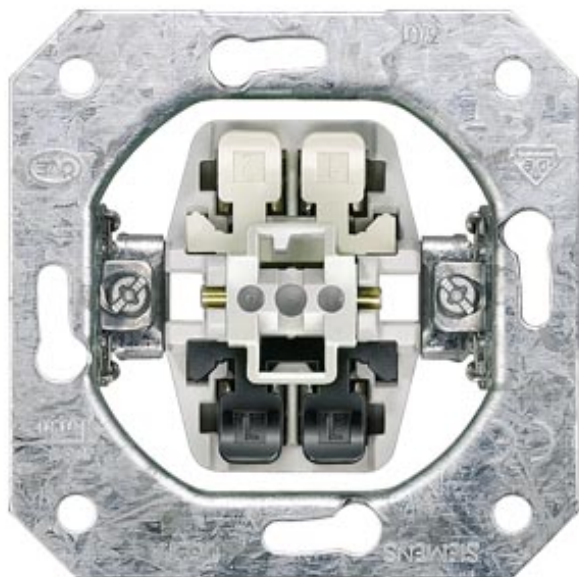

DELTA Schalter-Geräteinsatz UP, Ausschalter 2-polig 10A 250V

Ausführung	
Produkt-Markename	DELTA
Art des Installationsschalters / Drehschalter	Nein
Art des Leuchtmittels	ohne Beleuchtung
Ausführung der Zusammenstellung	Basiselement
Ausführung des Betätigungselements	Wippe/Taste
Allgemeine technische Daten	
Bauart des Schalters	Schalter 2-polig
Montageart	Befestigung mit Kralle und Schraube
Oberflächenbearbeitung	sonstige
Werkstoff	sonstige
Versorgungsspannung	
Betriebsspannung / Nennwert	250 V
Schutzart und Schutzklasse	
Schutzart IP	IP20
Schaltvermögen	
Schaltvermögen Strom	10 A