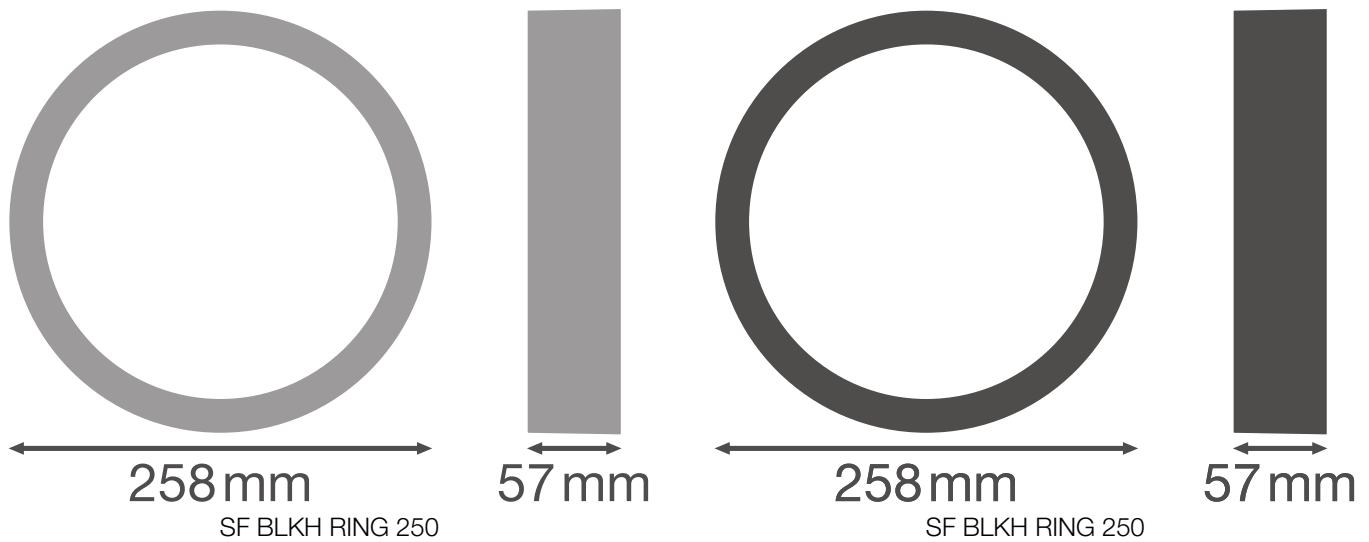

PRODUKTDATENBLATT

SF BLKH RING 250 WT

SURFACE BULKHEAD RING | Aufsteckbarer Abdeckring (IK10)

Produkteigenschaften

- Aufsteckring für Surface Bulkhead
- Verfügbar für die 250 mm und 300 mm Versionen
- In schwarz und weiss verfügbar
- Stoßfestigkeit: IK10

TECHNISCHE DATEN

Maße & Gewicht

Durchmesser	258 mm
Höhe	57,0 mm
Produktgewicht	210,00 g

Materialien & Farben

Produktfarbe	Weiß
--------------	------

Anwendung & Installation

Montageort	Leuchte
------------	---------

VERPACKUNGSMITTEL

EAN	Verpackungseinheit (Stück pro Einheit)	Abmessungen (Länge x Breite x Höhe)	Bruttogewicht	Volumen
4058075399334	Faltschachtel 1	272 mm x 262 mm x 66 mm	315.00 g	4.70 dm ³
4058075399341	Versandschachtel 8	550 mm x 285 mm x 285 mm	3241.00 g	44.67 dm ³