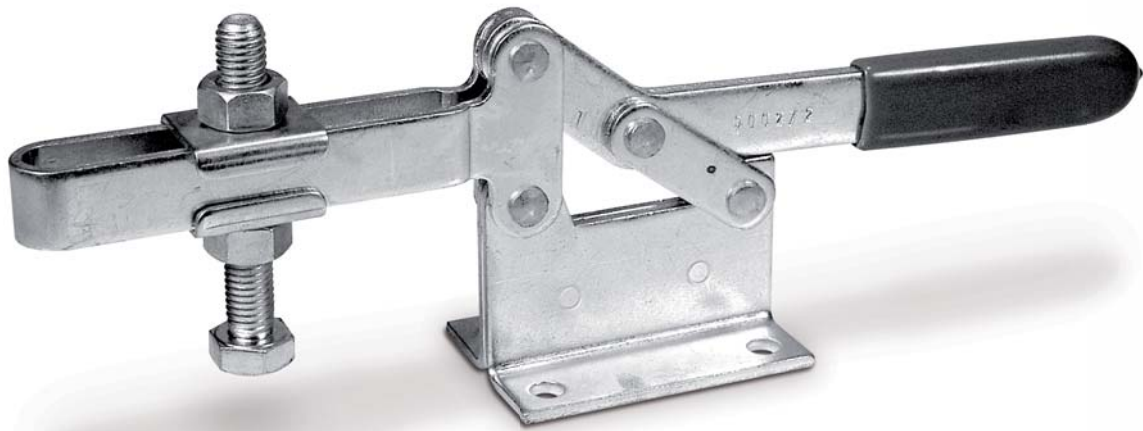

**BRIDA DE AMARRE RÁPIDO**

Apriete Vertical con Mango Horizontal

Horizontal toggle clamp

Sauterelle à levier horizontal

| Ref.   | A (mm) | B (mm) | C (mm) | D (mm) | E (mm) | F (mm) | G (mm) | H (mm) | T (mm) | K (mm) | d (mm) | Presión en Kg. |
|--------|--------|--------|--------|--------|--------|--------|--------|--------|--------|--------|--------|----------------|
| 5002-1 | 195    | 53     | 40     | 56     | 44     | 6      | 41     | 28     | 14     | 5,5    | 8      | 200            |
| 5002-2 | 300    | 115    | 60     | 80     | 60     | 10     | 56     | 36     | 20     | 8,5    | 12     | 300            |
| 5002-3 | 410    | 150    | 75     | 96     | 76,5   | 10     | 64     | 45     | 20     | 8,5    | 14     | 450            |
| 5002-4 | 550    | 210    | 115    | 132    | 102    | 15     | 85     | 55     | 30     | 13     | 16     | 600            |