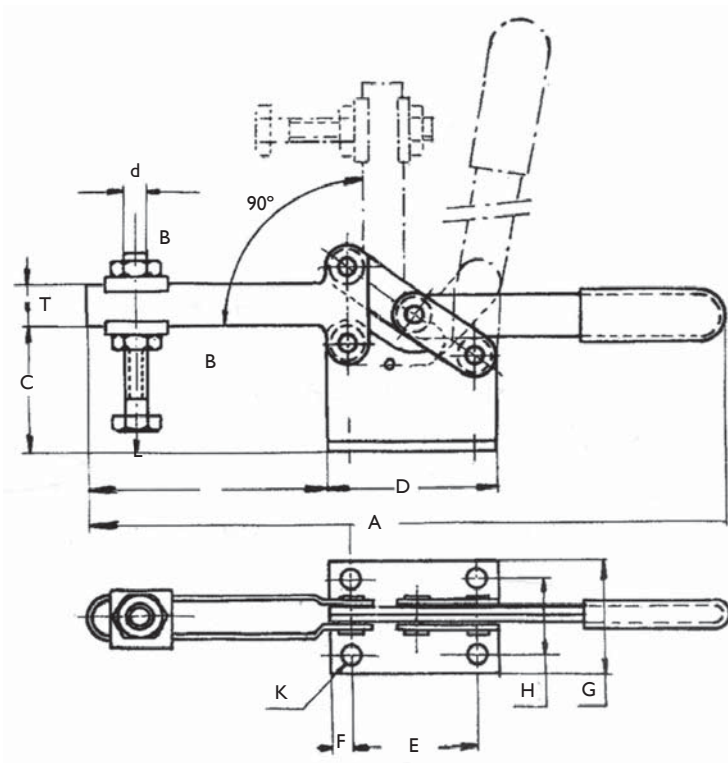

**BRIDA DE AMARRE RÁPIDO**

Apriete Vertical con Mango Horizontal

Horizontal toggle clamp

Sauterelle à levier horizontal

| Ref.   | A (mm) | B (mm) | C (mm) | D (mm) | E (mm) | F (mm) | G (mm) | H (mm) | T (mm) | K (mm) | d (mm) | Presión en Kg. |
|--------|--------|--------|--------|--------|--------|--------|--------|--------|--------|--------|--------|----------------|
| 5002-1 | 195    | 53     | 40     | 56     | 44     | 6      | 41     | 28     | 14     | 5,5    | 8      | 200            |
| 5002-2 | 300    | 115    | 60     | 80     | 60     | 10     | 56     | 36     | 20     | 8,5    | 12     | 300            |
| 5002-3 | 410    | 150    | 75     | 96     | 76,5   | 10     | 64     | 45     | 20     | 8,5    | 14     | 450            |
| 5002-4 | 550    | 210    | 115    | 132    | 102    | 15     | 85     | 55     | 30     | 13     | 16     | 600            |