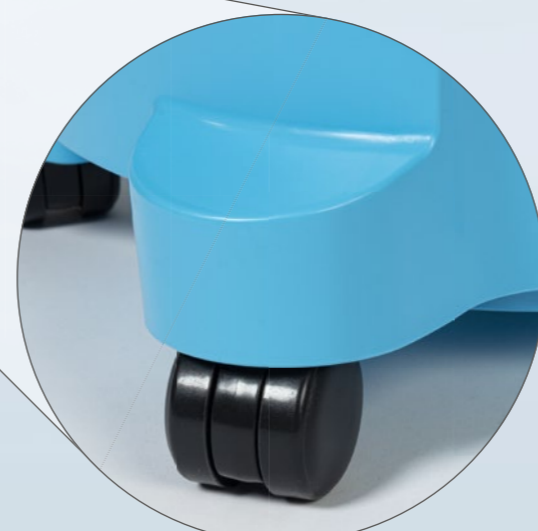

Im Lieferumfang enthalten:

- Trittfester Vinyl-Saugschlauch mit gebogenem Ansatzstück
- 3 Verlängerungsrohre
- Teppich-Boden-Düse
- Möbelpinsel
- Fugendüse

**Netzkabel-Stecksystem – einfaches und schnelles Wechseln des Netzkabels ohne zusätzliche Montagekosten**

**Netzkabel in leuchtendem Orange mit komfortabler Kabelaufhängung**

**Weiterentwickelte Leichtlaufrollen und verbesserter Kanten-/Möbelschutz**