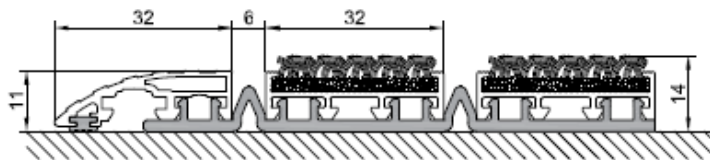

The Global Leader in Chair Mat Innovation .....

DOORTEX®
a floortex brand

alumat

Hochwertige Aluminium Indoor Eingangsmatte

Neu im Sortiment – eine außergewöhnliche und optisch sehr attraktive Eingangsmatte. Verschönert Ihren Eingangsbereich und hält ihn zugleich in einwandfreiem Zustand.

- Aluminium umrahmte Eingangsmatte für die Innenbereichs- oder überdachte Außenbereichsnutzung.
- Strapazierfähige und wetterfeste Fasern für optimale Entfernung von Schmutz und Nässe.
- Der praktische und zugleich attraktive Schutz vor Staub und Schmutz für schöne Eingänge.
- Schützt Böden vor Abnutzung und Verschleiß.
- Reduziert Erhaltungskosten.
- Verbessert die Luftqualität.
- Hält Ihren Eingang sauber und gepflegt.
- Trittsicherheit durch abgeschrägte Seitenränder.
- Gummistreifen auf der Mattenunterseite sorgen für eine bessere Stabilität.
- Einfache Reinigung mit Seife und Wasser oder mit dem Staubsauger.
- Attraktive anthrazit / aluminium Kombination, passt optisch zu jedem Eingangsbereich.
- Maß: 39 x 60cm.