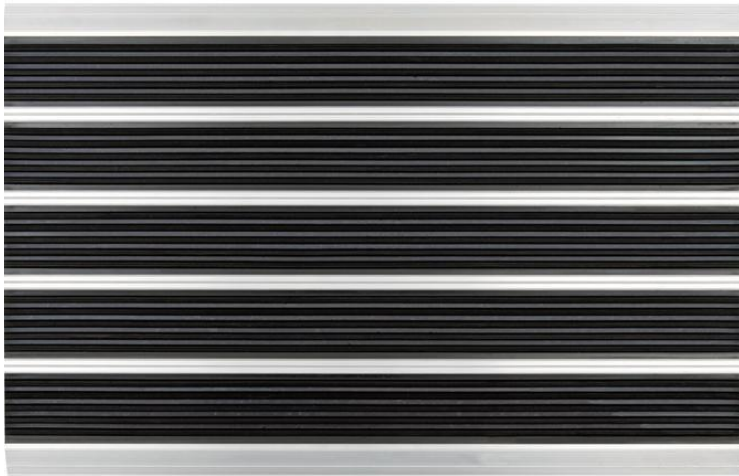

The Global Leader in Chair Mat Innovation .....

DOORTEX®
a floortex brand
alumat

Hochwertige Aluminium Outdoor Eingangsmatte

Neu im Sortiment – ine außergewöhnliche und optisch sehr attraktive Eingangsmatte. Verschönert Ihren Eingangsbereich und hält ihn zugleich in einwandfreiem Zustand

- Aluminium umrahmte Eingangsmatte für die Außenbereichsnutzung.
- Robuste und wetterfeste EPDM Gummiprofilen für bestmögliche Entfernung von Schmutz und Nässe.
- Der praktische und zugleich attraktive Schutz vor Staub und Schmutz für schöne Eingänge.
- Schützt Böden vor Abnutzung und Verschleiß.
- Reduziert Erhaltungskosten.
- Verbessert die Luftqualität.
- Hält Ihren Eingang sauber und gepflegt.
- Trittsicherheit durch abgeschrägte Seitenränder.
- Gummistreifen auf der Mattenunterseite sorgen für eine bessere Stabilität.
- Einfache Reinigung mit Seife und Wasser oder mit dem Staubsauger.
- Attraktive anthrazit / aluminium Kombination, passt optisch zu jedem Eingangsbereich.
- Maß: 39 x 60cm.