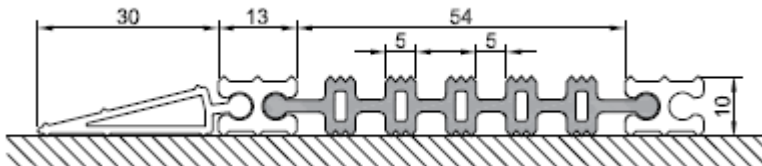

The Global Leader in Chair Mat Innovation .....

DOORTEX®
a floortex brand
alumat

Hochwertige Aluminium Outdoor Eingangsmatte

Neu im Sortiment – ine außergewöhnliche und optisch sehr attraktive Eingangsmatte. Verschönert Ihren Eingangsbereich und hält ihn zugleich in einwandfreiem Zustand

- Aluminium umrahmte Eingangsmatte für die Außenbereichsnutzung.
- Robuste und wetterfeste EPDM Gummiprofilen für bestmögliche Entfernung von Schmutz und Nässe.
- Der praktische und zugleich attraktive Schutz vor Staub und Schmutz für schöne Eingänge.
- Schützt Böden vor Abnutzung und Verschleiß.
- Reduziert Erhaltungskosten.
- Verbessert die Luftqualität.
- Hält Ihren Eingang sauber und gepflegt.
- Trittsicherheit durch abgeschrägte Seitenränder.
- Gummistreifen auf der Mattenunterseite sorgen für eine bessere Stabilität.
- Einfache Reinigung mit Seife und Wasser oder mit dem Staubsauger.
- Attraktive anthrazit / aluminium Kombination, passt optisch zu jedem Eingangsbereich.
- Maß: 39 x 60cm.